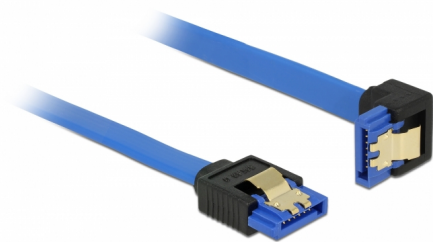

Delock Câble SATA 6 Gb/s femelle droit > SATA femelle coudé vers le bas 20 cm bleu avec attaches en or

Description

Ce câble SATA Delock permet la connexion interne de différents périphériques SATA, tels que des disques durs, des cartes contrôleur ou des mémoires Flash. Il est conforme à la dernière norme et procure un taux de transfert de données jusqu'à 6 Gb/s. Il est rétrocompatible avec les précédentes versions SATA, mais ne peut alors atteindre que leur vitesse de transfert respective. En connectant ce câble à un disque dur, le câble est orienté vers le bas. Les attaches métalliques sur les connecteurs garantissent que le câble s'enclenche en position de manière fiable.

20 cm

N° produit 85089

EAN: 4043619850891

Pays d'origine: China

Emballage: Sac polyvalent à fermeture éclair

Détails techniques

- Connecteur :
 - 1 x SATA 6 Gb/s à 7 broches femelle droit >
 - 1 x SATA 6 Gb/s 7 broches femelle coudé vers le bas
- Débit de données jusqu'à 6 Gb/s
- Rétrocompatible avec SATA 1,5 Go/s et 3 Go/s
- Jauge de câble : 26 AWG
- Couleur : bleu
- Avec attaches métalliques dorées
- Longueur sans connecteur : env. 20 cm

Configuration système requise

- Un port SATA disponible

Contenu de l'emballage

- Câble SATA

General

Spécifications techniques:	SATA 6 Gb/s
----------------------------	-------------

Interface

Connecteur 1:	1 x SATA 6 Gb/s à 7 broches femelle droit
Connecteur 2:	1 x SATA 6 Gb/s 7 broches femelle coudé vers le bas

Technical characteristics

Débit de données:	SATA jusqu'à 6 Go/s
-------------------	---------------------

Physical characteristics

Finition des broches:	plaquées or
Conductor gauge:	26 AWG
Longueur:	20 cm
Couleur:	bleu