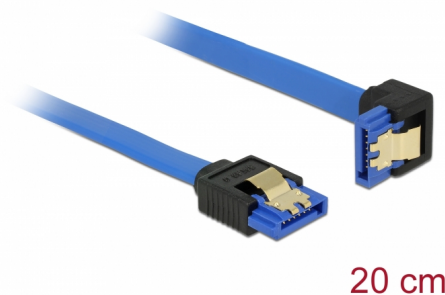

# Delock Cable SATA 6 Gb/s hembra directo > SATA hembra orientado hacia abajo de 20 cm azul con broches dorados

## Descripción

Este cable SATA de Delock permite la conexión interna de varios dispositivos SATA como, por ejemplo, unidades de disco duro, tarjetas controladoras o memorias Flash. Cumple la normativa más reciente y proporciona una velocidad de transferencia de datos de hasta 6 Gb/s. Es compatible con las anteriores versiones de SATA. Con dichas versiones, solo puede alcanzar la velocidad de transferencia correspondiente. Cuando conecte este cable a una unidad de disco duro, el cable se colocará hacia abajo. Los enganches metálicos de los conectores garantizan que el cable se fijará en su posición de forma segura mediante el sonido de un clic.

## Detalles técnicos

- Conector:
  - 1 x SATA 6 Gb/s de 7 contactos hembra recto >
  - 1 x SATA 6 Gb/s de 7 contactos hembra acodado hacia abajo
- Velocidades de transferencias de datos de hasta 6 Gb/s
- Compatible con SATA 1,5 Gb/s y 3 Gb/s
- Valor normalizado del cable: 26 AWG
- Color: azul
- Con broches metálicos dorados coloreados
- Longitud sin conector: aprox. 20 cm

## Physical characteristics

Acabado de los pines:	chapado en oro
Conductor gauge:	26 AWG
Longitud:	20 cm
Color:	azul