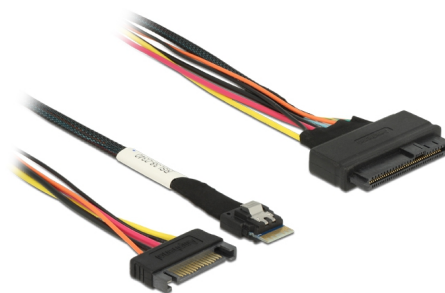

Delock Cavo Slim SAS SFF-8654 4i > SAS SFF-8639 50 cm

Questo cavo SAS Delock può essere utilizzato per collegare dispositivi interni, ad esempio un dispositivo con connettore SFF-8639 ad un controller con connettore slim SAS SFF-8654 4i.

ca. 50 cm

Articolo n. 85082

EAN: 4043619850822

Paese di origine: Taiwan,
Republic of China

Pacchetto: Sacchetto in
plastica con cerniera

Dettagli tecnici

- Connettori:
 - 1 x Slim SAS SFF-8654 4i maschio
 - 1 x alimentazione SATA a 15 pin maschio >
 - 1 x U.2 SFF-8639 femmina
- Velocità di trasferimento dati fino a 32 Gbps
- Sezione dei cavi: 32 AWG
- Lunghezza cavo: ca. 50 cm

Requisiti di sistema

- Un'interfaccia Slim SAS libera

Contenuto della confezione

- Cavo Slim SAS

General

Specification:	12 Gb/s Serial Attached SCSI (SAS)
----------------	------------------------------------

Interface

Connettore 1:	1 x Slim SAS SFF-8654 4i maschio
Connettore 2:	1 x U.2 SFF-8639 femmina

Physical characteristics

Conductor gauge:	32 AWG
Lunghezza:	0,50 m