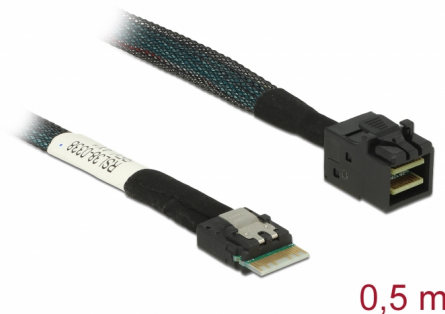

# Delock Cablu Slim SAS SFF-8654 4i > Mini SAS HD SFF-8643, de 50 cm

## Descriere scurta

Acest cablu SAS de la Delock poate fi utilizat pentru a conecta dispozitive interne, de ex., un rastel tip fund de sertar cu conector mini SAS HD SFF-8643 la un controler cu conector SAS îngust SFF-8654 4i.

0,5 m

**Nr. 85081**

EAN: 4043619850815

Țara de origine: Taiwan,  
Republic of ChinaPachet: Pungă din plastic  
cu închidere tip fermoar

## Detalii tehnice

- Conector:
  - 1 x Slim SAS SFF-8654 4i tată >
  - 1 x Mini SAS HD SFF-8643 tată
- Serial Attached SCSI (SAS) specificație
- Rată de transfer a datelor de până la 12 Gb/s
- Grosime cablu: 32 AWG
- Lungime cablu: cca 50 cm