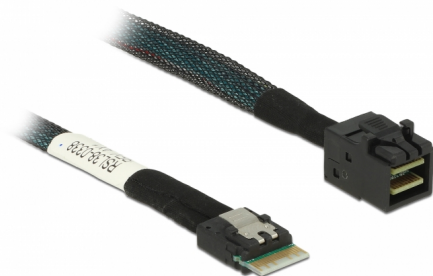

Delock Cable Slim SAS SFF-8654 4i > Mini SAS HD SFF-8643 50 cm

Description

Ce câble SAS de Delock peut être utilisé pour connecter des périphériques internes, tels qu'un fond de panier avec connecteur Mini SAS HD SFF-8643, à un contrôleur avec connecteur Slim SAS SFF-8654 4i.

0,5 m

N° produit 85081

EAN: 4043619850815

Pays d'origine: Taiwan,
Republic of China

Emballage: Sac
polyvalent à fermeture
éclair

Détails techniques

- Connecteur :
 - 1 x Slim SAS SFF-8654 4i mâle >
 - 1 x Mini SAS HD SFF-8643 mâle
- Spécification Serial Attached SCSI (SAS)
- Débit de données jusqu'à 12 Gb/s
- Jauge de câble : 32 AWG
- Longueur du câble : env. 50 cm

Configuration système requise

- Une interface Slim SAS libre

Contenu de l'emballage

- Câble Slim SAS

General

Spécifications techniques:	12 Gb/s Serial Attached SCSI (SAS)
----------------------------	------------------------------------

Interface

Connecteur 1:	1 x Slim SAS SFF-8654 4i mâle
Connecteur 2:	1 x Mini SAS HD SFF-8643 mâle

Physical characteristics

Conductor gauge:	32 AWG
Longueur:	0,50 m