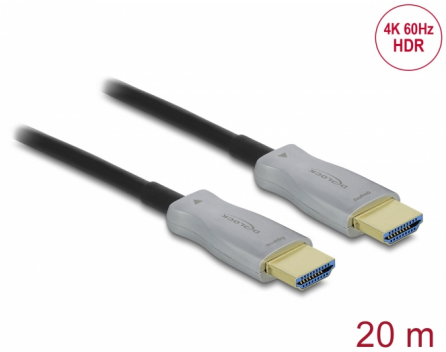

Delock Aktivní optický kabel HDMI 4K 60 Hz 20 m

Popis

Tento kabel od Delocku se používá k připojení zařízení s rozhraním HDMI, jako jsou monitory nebo TV, k PC nebo notebooku. Tento aktivní optický kabel je obzvláště tenký a může přenášet signály bez ztráty na delší vzdálenosti.

Číslo produktu 85015

EAN: 4043619850150

Země původu: China

Balení: White Box

Technické detaily

- Konektor:
 - 1 x HDMI-A samec >
 - 1 x HDMI-A samec
- High Speed HDMI specifikace
- Optický kabel s nízkou degradací signálu
- Není ovlivněn elektromagnetickým rušením
- Průměr kabelu: cca. 5,4 mm
- Pozlacené kontakty
- Pevný směr signálu
- Přenos audio a video signálu
- Rychlost přenosu dat až 18 Gbps
- Rozlišení až 3840 x 2160 @ 60 Hz (v závislosti na systému a připojeném hardware)
- Podporuje HDR
- Podporuje HDCP 1.4 a 2.2
- Barva: černá
- Délka včetně konektorů cca. 20 m

Konektor 1:	1 x HDMI-A samec
Konektor 2:	1 x HDMI-A samec

Technical characteristics

Rychlost přenosu dat:	up to 18 Gb/s
Maximum screen resolution:	3840 x 2160 @ 60 Hz

Physical characteristics

Barva kabelu:	černá
Cable length incl. connector:	20 m
Nejmenší poloměr ohybu:	20 mm