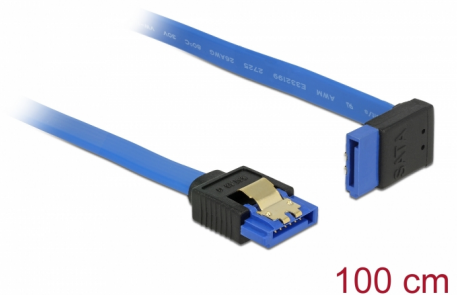

Delock SATA-kábel, 6 Gb/s, hüvely, egyenes > SATA hüvely, felfelé ívelt, 100 cm, kék aranszínű kapcsokkal

Leírás

Ez a Delock SATA-kábel különféle SATA-eszközök, például merevlemezek, vezérlőkártyák vagy Flash-memóriák belső csatlakoztatását teszi lehetővé. A kábel megfelel a legújabb szabvány előírásainak, és akár 6 Gb/s adatátviteli sebességet biztosít. Visszafelé kompatibilis a korábbi SATA-verziókkal, azonban kizárólag az adott átviteli sebességet teszi lehetővé. Ha a kábelt egy merevlemezhez csatlakoztatja, a kábelt felfelé tudja elvezetni. A csatlakozókon lévő fémkapcsoknak köszönhetően a kábel megbízhatóan rögzíthető.

100 cm

Tételszám 84999

EAN: 4043619849994

Származási hely: China

Csomag: Zárható műanyag tasak

Műszaki adatok

- Csatlakozó:
 - 1 x 7 érintkezős SATA 6 Gb/s hüvely egyenes >
 - 1 x 7 érintkezős SATA 6 Gb/s hüvely, felfelé néző csatlakozódugóval
- Akár 6 Gb/s sebességű adatátvitel
- Lefele kompatibilis SATA 1,5 Gb/s és 3 Gb/s
- Kábel vastagsága: 26 AWG
- Szín: kék
- Aranszínű fémkapcsok
- Hosszúság csatlakozó nélkül: kb. 100 cm

Rendszerkövetelmények

- Egy szabad SATA csatlakozó

A csomag tartalma

- SATA kábel

General

Műszaki adatok:	SATA 6 Gb/s
-----------------	-------------

Interface

Csatlakozó 1:	1 x 7 érintkezős SATA 6 Gb/s hüvely egyenes
Csatlakozó 2:	1 x 7 érintkezős SATA 6 Gb/s hüvely, felfelé néző csatlakozódugóval

Technical characteristics

Sebességű adatátvitel:	Legfeljebb 6 Gb/s SATA
------------------------	------------------------

Physical characteristics

Tű bevonata:	aranyozott
Conductor gauge:	26 AWG
Hosszúság:	100 cm
Szín:	kék