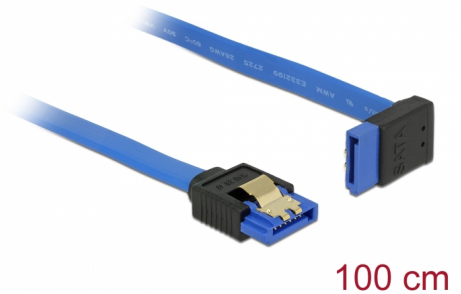

# Delock Kabel SATA 6 Gb/s hona rak > SATA hona uppåtvinklad 100 cm blå med guldklämmor

## Beskrivning

Denna SATA-kabel från Delock möjliggör intern anslutning av olika SATA-enheter som t.ex. hårddiskar, kontrollkort eller flash-minnen. Den överensstämmer med den senaste standarden och ger en dataöverföringshastighet på upp till 6 GB/s. Den är bakåtkompatibel med tidigare SATA-versioner, men kan då bara nå respektive överföringshastighet. Vid anslutning av denna kabel till en hårddisk kommer kabeln leda uppåt. Metallklämmorna på kontakterna säkerställer att kabeln klickar säkert på plats.

## Specifikationer

- Anslutning:
  - 1 x 7-stifts SATA 6 Gb/s, hona rak >
  - 1 x 7-stifts SATA 6 Gb/s, hona uppåtvinklad
- Dataöverföringshastighet upp till 6 Gb/s
- Bakåtkompatibel till SATA 1,5 Gb/s och 3 Gb/s
- Sladdstorlek: 26 AWG
- Färg: blå
- Med guldfärgade metallklämmor
- Längd utan kontakt: ca 100 cm

## Physical characteristics

Stift slutförda:	guldpläterade
Conductor gauge:	26 AWG
Längd:	100 cm
Färg:	blå