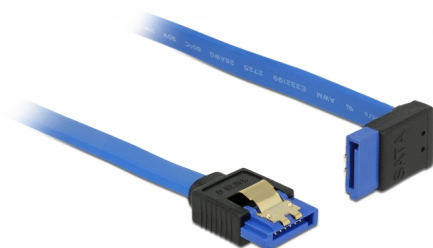

Delock Cablu SATA 6 Gb/s mamă, drept > SATA mamă, ascendent, în unghi, 100 cm, albastru cu cleme aurii

Descriere scurta

Acest cablu SATA de la Delock permite conectarea internă a diverselor dispozitive SATA, de exemplu hard diskuri, carduri de controlere sau memorii flash. Acesta este conform cu cel mai recent standard și asigură o viteză de transfer al datelor de până la 6 Gb/s. Este retrocompatibil cu versiunile SATA anterioare, însă în acest cazuri va putea atinge numai viteza de transfer maximă a versiunilor respective. Atunci când conectați acest cablu la un hard disk, cablul va fi orientat în sus. Clemele metalice de pe conectori asigură fixarea fiabilă a cablului în poziție.

100 cm

Nr. 84999

EAN: 4043619849994

Țara de origine: China

Pachet: Pungă din plastic
cu închidere tip fermoar

Detalii tehnice

- Conector:
 - 1 x SATA 6 Gb/s 7 pini, mamă, drept >
 - 1 x SATA 6 Gb/s 7 pini, mamă, în unghi ascendent
- Rată de transfer a datelor de până la 6 Gb/s
- Compatibilitate descendentă cu unități SATA la 1,5 Gb/s și la 3 Gb/s
- Grosime cablu: 26 AWG
- Culoare: albastru
- Cu cleme metalice aurii
- Lungime fără conector: ca. 100 cm

Cerinte de sistem

- Un port SATA liber

Pachetul contine

- Cablu SATA

General

Specification:	SATA 6 Gb/s
----------------	-------------

Interface

Conector 1:	1 x SATA 6 Gb/s 7 pini, mamă, drept
Conector 2:	1 x SATA 6 Gb/s 7 pin receptacle upwards angled

Technical characteristics

Data transfer rate:	SATA up to 6 Gb/s
---------------------	-------------------

Physical characteristics

Pin finishing:	placat cu aur
Conductor gauge:	26 AWG
Lungime:	100 cm
Colour:	albastru