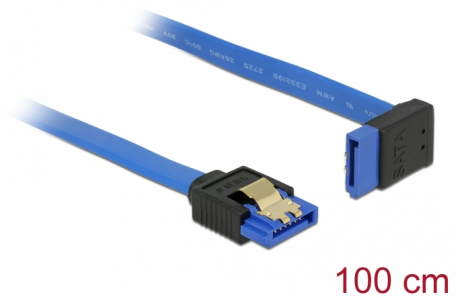

Delock Kabel SATA 6 Gb/s samice přímá > SATA samice pravoúhlá nahoru 100 cm modrý se zlatými sponami

Popis

Tento SATA kabel od Delocku umožňuje interní připojení různých SATA zařízení, např. HDD, karty s řadiči nebo Flash paměti. Vyhovuje poslednímu standardu a poskytuje přenosovou rychlost data ž do 6 Gb/s. Je zpětně kompatibilní s předešlými SATA verzemi, ale pak může dosáhnout pouze příslušné přenosové rychlosti. Při připojování tohoto kabelu k HDD je kabel vyveden nahoru. Kovové spony na konektorech zajišťují, aby kabel spolehlivě zapadl na své místo.

100 cm

Číslo produktu 84999

EAN: 4043619849994

Země původu: China

Balení: Plastová taška se zipem

Technické detaily

- Konektor:
 - 1 x 7 pin SATA 6 Gb/s samice přímý >
 - 1 x 7 pin SATA 6 Gb/s samice pravoúhlý nahoru
- Rychlost přenosu dat až 6 Gb/s
- Zpětně kompatibilní s SATA 1,5 Gb/s, 3 Gb/s
- Průřez kabelu: 26 AWG
- Barva: modrý
- Se zlatým kovovým klipem
- Délka bez konektoru: cca. 100 cm

Systemové požadavky

- Volný SATA port

Obsah balení

- SATA kabel

General

Specifikace:	SATA 6 Gb/s
--------------	-------------

Interface

Konektor 1:	1 x 7 pin SATA 6 Gb/s samice přímý
Konektor 2:	1 x 7 pin SATA 6 Gb/s samice pravouhlý nahoru

Technical characteristics

Rychlost přenosu dat:	SATA až do 6 Gb/s
-----------------------	-------------------

Physical characteristics

Pin s povrchovou úpravou:	pozlacen
Conductor gauge:	26 AWG
Délka:	100 cm
Barva:	modrý