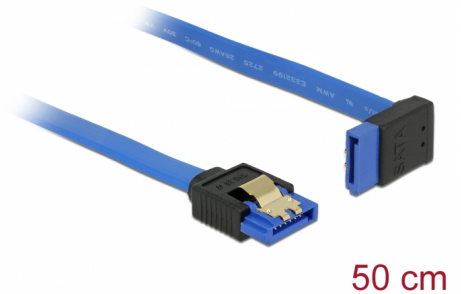

Delock Kabel SATA 6 Gb/s hona rak > SATA hona uppåtvinklad 50 cm blå med guldklämmor

Beskrivning

Denna SATA-kabel från Delock möjliggör intern anslutning av olika SATA-enheter som t.ex. hårddiskar, kontrollkort eller flash-minnen. Den överensstämmer med den senaste standarden och ger en dataöverföringshastighet på upp till 6 GB/s. Den är bakåtkompatibel med tidigare SATA-versioner, men kan då bara nå respektive överföringshastighet. Vid anslutning av denna kabel till en hårddisk kommer kabeln leda uppåt. Metallklämmorna på kontakterna säkerställer att kabeln klickar säkert på plats.

50 cm

Artikelnummer 84997

EAN: 4043619849970

Ursprungsland: China

Paket: Zippåse

Specifikationer

- Anslutning:
 - 1 x 7-stifts SATA 6 Gb/s, hona rak >
 - 1 x 7-stifts SATA 6 Gb/s, hona uppåtvinklad
- Dataöverföringshastighet upp till 6 Gb/s
- Bakåtkompatibel till SATA 1,5 Gb/s och 3 Gb/s
- Sladdstorlek: 26 AWG
- Färg: blå
- Med guldfärgade metallklämmor
- Längd utan kontakt: ca 50 cm

Systemkrav

- En ledig SATA-port

Paketets innehåll

- SATA kabel

General

Specifikationer:	SATA 6 Gb/s
------------------	-------------

Interface

Kontakt 1:	1 x 7-stifts SATA 6 Gb/s, hona rak
Kontakt 2:	1 x 7-stifts SATA 6 Gb/s, hona uppåtvinklad

Technical characteristics

Dataöverföringshastighet:	SATA upp till 6 Gb/s
---------------------------	----------------------

Physical characteristics

Stift slutförda:	guldpläterade
Conductor gauge:	26 AWG
Längd:	50 cm
Färg:	blå