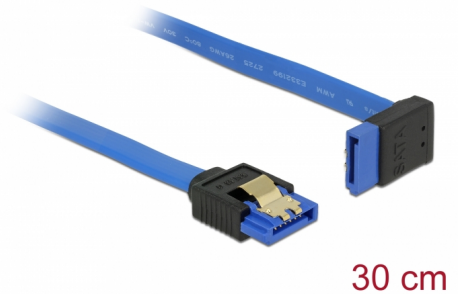

Delock Kabel SATA 6 Gb/s hona rak > SATA hona uppåtvinklad 30 cm blå med guldklämmor

Beskrivning

Denna SATA-kabel från Delock möjliggör intern anslutning av olika SATA-enheter som t.ex. hårddiskar, kontrollkort eller flash-minnen. Den överensstämmer med den senaste standarden och ger en dataöverföringshastighet på upp till 6 GB/s. Den är bakåtkompatibel med tidigare SATA-versioner, men kan då bara nå respektive överföringshastighet. Vid anslutning av denna kabel till en hårddisk kommer kabeln leda uppåt. Metallklämmorna på kontakterna säkerställer att kabeln klickar säkert på plats.

30 cm

Artikelnummer 84996

EAN: 4043619849963

Ursprungsland: China

Paket: Zippåse

Specifikationer

- Anslutning:
 - 1 x 7-stifts SATA 6 Gb/s, hona rak >
 - 1 x 7-stifts SATA 6 Gb/s, hona uppåtvinklad
- Dataöverföringshastighet upp till 6 Gb/s
- Bakåtkompatibel till SATA 1,5 Gb/s och 3 Gb/s
- Sladdstorlek: 26 AWG
- Färg: blå
- Med guldfärgade metallklämmor
- Längd utan kontakt: ca 30 cm

Systemkrav

- En ledig SATA-port

Paketets innehåll

- SATA kabel

General

Specifikationer:	SATA 6 Gb/s
------------------	-------------

Interface

Kontakt 1:	1 x 7-stifts SATA 6 Gb/s, hona rak
Kontakt 2:	1 x 7-stifts SATA 6 Gb/s, hona uppåtvinklad

Technical characteristics

Dataöverföringshastighet:	SATA upp till 6 Gb/s
---------------------------	----------------------

Physical characteristics

Stift slutförda:	guldpläterade
Conductor gauge:	26 AWG
Längd:	30 cm
Färg:	blå