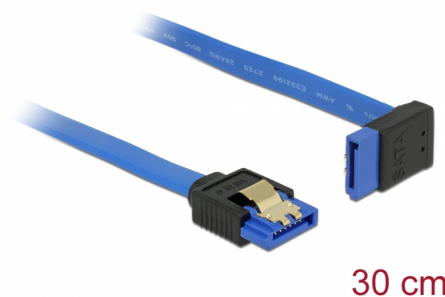

Delock Cablu SATA 6 Gb/s mamă, drept > SATA mamă, ascendent, în unghi, 30 cm, albastru cu cleme aurii

Descriere scurta

Acest cablu SATA de la Delock permite conectarea internă a diverselor dispozitive SATA, de exemplu hard diskuri, carduri de controlere sau memorii flash. Acesta este conform cu cel mai recent standard și asigură o viteză de transfer al datelor de până la 6 Gb/s. Este retrocompatibil cu versiunile SATA anterioare, însă în acest cazuri va putea atinge numai viteza de transfer maximă a versiunilor respective. Atunci când conectați acest cablu la un hard disk, cablul va fi orientat în sus. Clemele metalice de pe conectori asigură fixarea fiabilă a cablului în poziție.

30 cm

Nr. 84996

EAN: 4043619849963

Țara de origine: China

Pachet: Pungă din plastic
cu închidere tip fermoar

Detalii tehnice

- Conector:
 - 1 x SATA 6 Gb/s 7 pini, mamă, drept >
 - 1 x SATA 6 Gb/s 7 pini, mamă, în unghi ascendent
- Rată de transfer a datelor de până la 6 Gb/s
- Compatibilitate descendentă cu unități SATA la 1,5 Gb/s și la 3 Gb/s
- Grosime cablu: 26 AWG
- Culoare: albastru
- Cu cleme metalice aurii
- Lungime fără conector: ca. 30 cm

Cerinte de sistem

- Un port SATA liber

Pachetul contine

- Cablu SATA

General

Specification:	SATA 6 Gb/s
----------------	-------------

Interface

Conector 1:	1 x SATA 6 Gb/s 7 pini, mamă, drept
Conector 2:	1 x SATA 6 Gb/s 7 pin receptacle upwards angled

Technical characteristics

Data transfer rate:	SATA up to 6 Gb/s
---------------------	-------------------

Physical characteristics

Pin finishing:	placat cu aur
Conductor gauge:	26 AWG
Lungime:	30 cm
Colour:	albastru