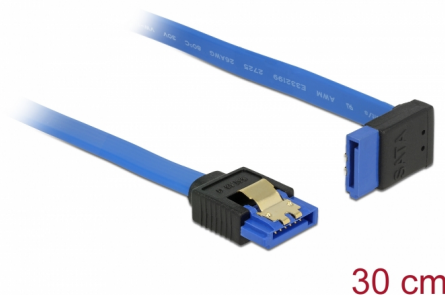

# Delock Kabel SATA 6 Gb/s ženski ravni > SATA ženski usmjeren prema gore 30 cm plavi sa zlatnim kopčama

## Opis

Ovaj Delock SATA kabel omogućuje interno povezivanje različitih SATA uređaja, primjerice HDD pogona, kartica kontrolera ili izbrisive memorije. Usklađen je s najnovijim standardom i pruža brzinu prijenosa podataka do 6 Gb/s. Unatrag je kompatibilan s prethodnim SATA verzijama, ali se u tom slučaju može postići samo odgovarajuća brzina prijenosa. Kod povezivanja ovog kabela na HDD pogon, treba ga položiti prema gore. Metalne kopče na konektorima osiguravaju pouzdano sjedanje kabela na mjesto.

## Tehnički podaci

- Priključak:
  - 1 x 7-pinski SATA 6 Gb/s, ženski ravan >
  - 1 x 7-pinski SATA 6 Gb/s, ženski kutni prema gore
- Brzina prijenosa podataka do 6 Gb/s
- Kompatibilno s SATA 1,5 Gb/s i 3 Gb/s
- Presjek kabela: 26 AWG
- Boja: plava
- Sa zlatnim metalnim kopčama
- Duljina bez konektora: oko. 30 cm

## Physical characteristics

Površinska zaštita kontakata:	pozlaćeni
Conductor gauge:	26 AWG
Duljina:	30 cm
Boja:	plava