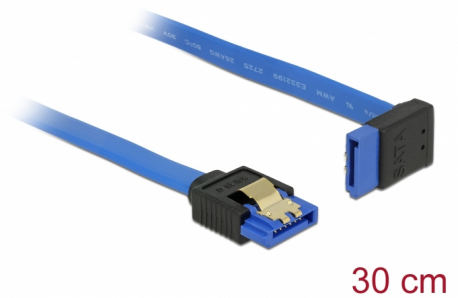

# Delock Καλώδιο SATA 6 Gb/s θηλυκό ευθύ > καλώδιο SATA θηλυκό γωνία προς τα πάνω 30 εκ. μπλε με χρυσά κλιπ

## Περιγραφή

Αυτό το καλώδιο SATA από την Delock καθιστά δυνατή την εσωτερική σύνδεση διαφόρων συσκευών SATA, π.χ. δίσκους HDD, κάρτες ελεγκτών ή μνήμες Flash. Είναι συμβατό με το τελευταίο πρότυπο και προσφέρει ρυθμό μεταφοράς δεδομένων έως 6 Gb/s. Είναι συμβατό με τις προηγούμενες εκδόσεις SATA, αλλά σε αυτή την περίπτωση μπορεί να φτάσει την αντίστοιχη ταχύτητα μεταφοράς. Όταν συνδέετε το καλώδιο αυτό σε ένα δίσκο HDD το καλώδιο θα έχει φορά προς τα πάνω. Τα μεταλλικά κλιπ στους συνδέσμους διασφαλίζουν ότι το καλώδιο ασφαλίζει σταθερά στη θέση του.

## Προδιαγραφές

- Συνδετήρας:
  - 1 x SATA 6 Gb/s 7 ακροδεκτών, θηλυκό σε ευθεία >
  - 1 x SATA 6 Gb/s 7 ακίδων θηλυκό γωνία προς τα πάνω
- Ρυθμός μεταφοράς δεδομένων της τάξης των 6 Gb/s
- SATA 1,5 Gb/s και 3 Gb/s συμβατό και με το παλαιότερο
- Μετρητής καλωδίου: 26 AWG
- Χρώμα: μπλε
- Με μεταλλικά κλιπ χρυσού χρώματος
- Μήκος χωρίς το σύνδεσμο: περ. 30 cm

## Physical characteristics

Τελείωμα ακίδας:	επιχρυσωμένη
Conductor gauge:	26 AWG
Μήκος:	30 cm
Χρώμα:	μπλε