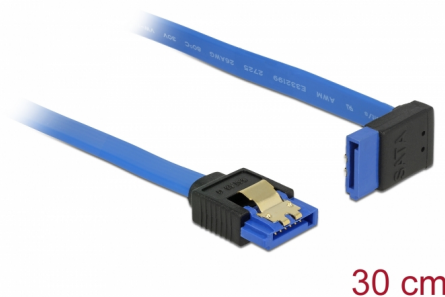

Delock Cable SATA 6 Gb/s hembra directo > SATA hembra orientado hacia arriba de 30 cm azul con broches dorados

Descripción

Este cable SATA de Delock permite la conexión interna de varios dispositivos SATA como, por ejemplo, unidades de disco duro, tarjetas controladoras o memorias Flash. Cumple la normativa más reciente y proporciona una velocidad de transferencia de datos de hasta 6 Gb/s. Es compatible con las anteriores versiones de SATA. Con dichas versiones, solo puede alcanzar la velocidad de transferencia correspondiente. Cuando conecte este cable a una unidad de disco duro, el cable se colocará hacia arriba. Los enganches metálicos de los conectores garantizan que el cable se fijará en su posición de forma segura mediante el sonido de un clic.

30 cm

Número de elemento 84996

EAN: 4043619849963

Pais de origen: China

Paquete: Bolsa de plástico con cremallera

Detalles técnicos

- Conector:
 - 1 x SATA 6 Gb/s de 7 contactos hembra recto >
 - 1 x SATA 6 Gb/s de 7 contactos hembra acodado hacia arriba
- Velocidades de transferencias de datos de hasta 6 Gb/s
- Compatible con SATA 1,5 Gb/s y 3 Gb/s
- Valor normalizado del cable: 26 AWG
- Color: azul
- Con broches metálicos dorados coloreados
- Longitud sin conector: aprox. 30 cm

Requisitos del sistema

- Un puerto SATA disponible

Contenido del paquete

- Cable SATA

General

Especificación técnica:	SATA 6 Gb/s
-------------------------	-------------

Interface

Conector 1:	1 x SATA 6 Gb/s de 7 contactos hembra recto
Conector 2 :	1 x SATA 6 Gb/s de 7 contactos hembra acodado hacia arriba

Technical characteristics

Velocidades de transferencias de datos:	SATA de hasta 6 Gb/s
---	----------------------

Physical characteristics

Acabado de los pines:	chapado en oro
Conductor gauge:	26 AWG
Longitud:	30 cm
Color:	azul