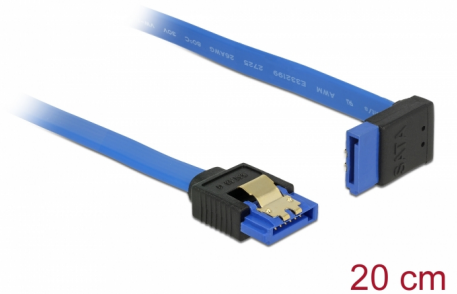

Delock SATA-kábel, 6 Gb/s, hüvely, egyenes > SATA hüvely, felfelé ívelt, 20 cm, kék aranszínű kapcsokkal

Leírás

Ez a Delock SATA-kábel különféle SATA-eszközök, például merevlemezek, vezérlőkártyák vagy Flash-memóriák belső csatlakoztatását teszi lehetővé. A kábel megfelel a legújabb szabvány előírásainak, és akár 6 Gb/s adatátviteli sebességet biztosít. Visszafelé kompatibilis a korábbi SATA-verziókkal, azonban kizárólag az adott átviteli sebességet teszi lehetővé. Ha a kábelt egy merevlemezhez csatlakoztatja, a kábelt felfelé tudja elvezetni. A csatlakozókon lévő fémkapcsoknak köszönhetően a kábel megbízhatóan rögzíthető.

20 cm

Tételszám 84995

EAN: 4043619849956

Származási hely: China

Csomag: Zárható műanyag tasak

Műszaki adatok

- Csatlakozó:
 - 1 x 7 érintkezős SATA 6 Gb/s hüvely egyenes >
 - 1 x 7 érintkezős SATA 6 Gb/s hüvely, felfelé néző csatlakozódugóval
- Akár 6 Gb/s sebességű adatátvitel
- Lefele kompatibilis SATA 1,5 Gb/s és 3 Gb/s
- Kábel vastagsága: 26 AWG
- Szín: kék
- Aranyszínű fémkapcsok
- Hosszúság csatlakozó nélkül: kb. 20 cm

Rendszerkövetelmények

- Egy szabad SATA csatlakozó

A csomag tartalma

- SATA kábel

General

Műszaki adatok:	SATA 6 Gb/s
-----------------	-------------

Interface

Csatlakozó 1:	1 x 7 érintkezős SATA 6 Gb/s hüvely egyenes
Csatlakozó 2:	1 x 7 érintkezős SATA 6 Gb/s hüvely, felfelé néző csatlakozódugóval

Technical characteristics

Sebességű adatátvitel:	Legfeljebb 6 Gb/s SATA
------------------------	------------------------

Physical characteristics

Tű bevonata:	aranyozott
Conductor gauge:	26 AWG
Hosszúság:	20 cm
Szín:	kék