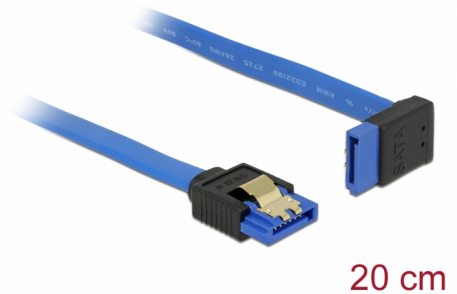

# Delock Kabel SATA 6 Gb/s hona rak > SATA hona uppåtvinklad 20 cm blå med guldklämmor

## Beskrivning

Denna SATA-kabel från Delock möjliggör intern anslutning av olika SATA-enheter som t.ex. hårddiskar, kontrollkort eller flash-minnen. Den överensstämmer med den senaste standarden och ger en dataöverföringshastighet på upp till 6 GB/s. Den är bakåtkompatibel med tidigare SATA-versioner, men kan då bara nå respektive överföringshastighet. Vid anslutning av denna kabel till en hårddisk kommer kabeln leda uppåt. Metallklämmorna på kontakterna säkerställer att kabeln klickar säkert på plats.

## Specifikationer

- Anslutning:
  - 1 x 7-stifts SATA 6 Gb/s, hona rak >
  - 1 x 7-stifts SATA 6 Gb/s, hona uppåtvinklad
- Dataöverföringshastighet upp till 6 Gb/s
- Bakåtkompatibel till SATA 1,5 Gb/s och 3 Gb/s
- Sladdstorlek: 26 AWG
- Färg: blå
- Med guldfärgade metallklämmor
- Längd utan kontakt: ca 20 cm

## Physical characteristics

Stift slutförda:	guldpläterade
Conductor gauge:	26 AWG
Längd:	20 cm
Färg:	blå