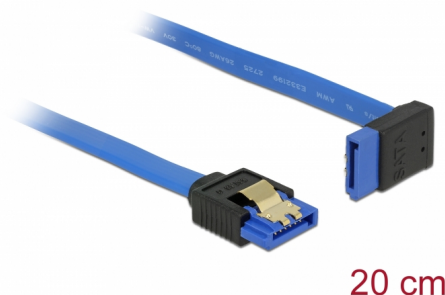

Delock Cablu SATA 6 Gb/s mamă, drept > SATA mamă, ascendent, în unghi, 20 cm, albastru cu cleme aurii

Descriere scurta

Acest cablu SATA de la Delock permite conectarea internă a diverselor dispozitive SATA, de exemplu hard diskuri, carduri de controlere sau memorii flash. Acesta este conform cu cel mai recent standard și asigură o viteză de transfer al datelor de până la 6 Gb/s. Este retrocompatibil cu versiunile SATA anterioare, însă în acest cazuri va putea atinge numai viteza de transfer maximă a versiunilor respective. Atunci când conectați acest cablu la un hard disk, cablul va fi orientat în sus. Clemele metalice de pe conectori asigură fixarea fiabilă a cablului în poziție.

20 cm

Nr. 84995

EAN: 4043619849956

Țara de origine: China

Pachet: Pungă din plastic
cu închidere tip fermoar

Detalii tehnice

- Conector:
 - 1 x SATA 6 Gb/s 7 pini, mamă, drept >
 - 1 x SATA 6 Gb/s 7 pini, mamă, în unghi ascendent
- Rată de transfer a datelor de până la 6 Gb/s
- Compatibilitate descendentă cu unități SATA la 1,5 Gb/s și la 3 Gb/s
- Grosime cablu: 26 AWG
- Culoare: albastru
- Cu cleme metalice aurii
- Lungime fără conector: ca. 20 cm

Cerinte de sistem

- Un port SATA liber

Pachetul contine

- Cablu SATA

General

| | |
|----------------|-------------|
| Specification: | SATA 6 Gb/s |
|----------------|-------------|

Interface

| | |
|-------------|---|
| Conector 1: | 1 x SATA 6 Gb/s 7 pini, mamă, drept |
| Conector 2: | 1 x SATA 6 Gb/s 7 pin receptacle upwards angled |

Technical characteristics

| | |
|---------------------|-------------------|
| Data transfer rate: | SATA up to 6 Gb/s |
|---------------------|-------------------|

Physical characteristics

| | |
|------------------|---------------|
| Pin finishing: | placat cu aur |
| Conductor gauge: | 26 AWG |
| Lungime: | 20 cm |
| Colour: | albastru |