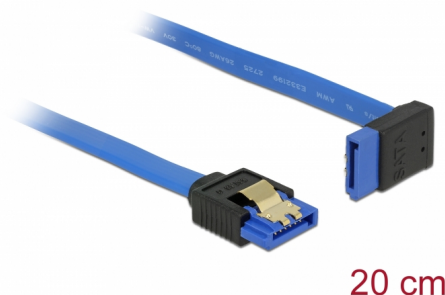

# Delock Przewód SATA 6 Gb/s, żeński, prosty > SATA żeński, wygięte pod kątem do góry, 20 cm, niebieski ze złotymi zaciskami

## Opis

Ten przewód SATA firmy Delock umożliwia wykonanie wewnętrznego podłączenia różnych urządzeń SATA, np. dysków twardych, kontrolerów lub pamięci Flash. Jest on zgodny z najnowszym standardem i oferuje transfer danych z prędkością do 6 Gb/s. Zapewnia on kompatybilność wsteczną do poprzednich wersji SATA, jednak wtedy może on uzyskać prędkość transferu odpowiednią dla danej wersji. W przypadku podłączenia tego przewodu do dysku twardego zostanie on doprowadzony do góry. Metalowe zaczepty występujące na złączach zapewniają solidne zatrzaśnięcie się przewodu w odpowiednim miejscu.

## Szczegóły techniczne

- Złącze:
  - 1 x 7-pinowe SATA 6 Gb/s żeński proste >
  - 1 x 7-pinowe SATA 6 Gb/s żeński, wygięte pod kątem do góry
- Szybkość transmisji danych do 6 Gb/s
- Wsteczna zgodność z SATA 1,5 Gb/s, 3 Gb/s
- Rodzaj kabla: 26 AWG
- Kolor: niebieski
- Ze złotymi metalowymi zaczepty
- Długość bez złączami: ok. 20 cm

## Physical characteristics

Wykończenie pinów:	pozlacane
Conductor gauge:	26 AWG
Długość:	20 cm
Kolor:	niebieski