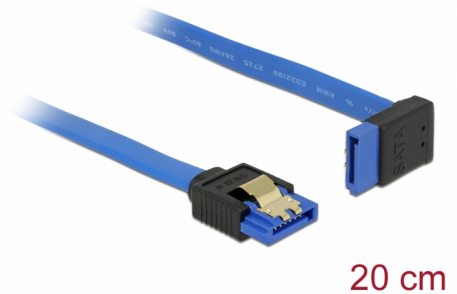

# Delock Kabel SATA 6 Gb/s ženski ravni > SATA ženski usmjeren prema gore 20 cm plavi sa zlatnim kopčama

## Opis

Ovaj Delock SATA kabel omogućuje interno povezivanje različitih SATA uređaja, primjerice HDD pogona, kartica kontrolera ili izbrisive memorije. Usklađen je s najnovijim standardom i pruža brzinu prijenosa podataka do 6 Gb/s. Unatrag je kompatibilan s prethodnim SATA verzijama, ali se u tom slučaju može postići samo odgovarajuća brzina prijenosa. Kod povezivanja ovog kabela na HDD pogon, treba ga položiti prema gore. Metalne kopče na konektorima osiguravaju pouzdano sjedanje kabela na mjesto.

## Tehnički podaci

- Priključak:
  - 1 x 7-pinski SATA 6 Gb/s, ženski ravan >
  - 1 x 7-pinski SATA 6 Gb/s, ženski kutni prema gore
- Brzina prijenosa podataka do 6 Gb/s
- Kompatibilno s SATA 1,5 Gb/s i 3 Gb/s
- Presjek kabela: 26 AWG
- Boja: plava
- Sa zlatnim metalnim kopčama
- Duljina bez konektora: oko. 20 cm

## Physical characteristics

Površinska zaštita kontakata:	pozlaćeni
Conductor gauge:	26 AWG
Duljina:	20 cm
Boja:	plava