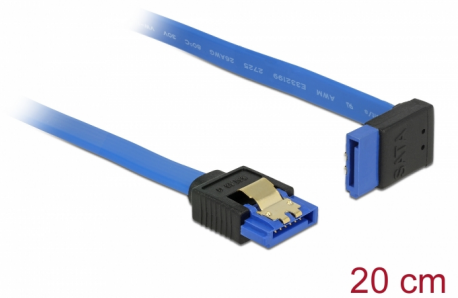

Delock Καλώδιο SATA 6 Gb/s θηλυκό ευθύ > καλώδιο SATA θηλυκό γωνία προς τα πάνω 20 εκ. μπλε με χρυσά κλιπ

Περιγραφή

Αυτό το καλώδιο SATA από την Delock καθιστά δυνατή την εσωτερική σύνδεση διαφόρων συσκευών SATA, π.χ. δίσκους HDD, κάρτες ελεγκτών ή μνήμες Flash. Είναι συμβατό με το τελευταίο πρότυπο και προσφέρει ρυθμό μεταφοράς δεδομένων έως 6 Gb/s. Είναι συμβατό με τις προηγούμενες εκδόσεις SATA, αλλά σε αυτή την περίπτωση μπορεί να φτάσει την αντίστοιχη ταχύτητα μεταφοράς. Όταν συνδέετε το καλώδιο αυτό σε ένα δίσκο HDD το καλώδιο θα έχει φορά προς τα πάνω. Τα μεταλλικά κλιπ στους συνδέσμους διασφαλίζουν ότι το καλώδιο ασφαλίζει σταθερά στη θέση του.

20 cm

Αρ. προϊόντος 84995

EAN: 4043619849956

Χώρα προέλευσης: China

Συσκευασία: Τσαντάκι με φερμουάρ

Προδιαγραφές

- Συνδετήρας:
 - 1 x SATA 6 Gb/s 7 ακροδεκτών, θηλυκό σε ευθεία >
 - 1 x SATA 6 Gb/s 7 ακίδων θηλυκό γωνία προς τα πάνω
- Ρυθμός μεταφοράς δεδομένων της τάξης των 6 Gb/s
- SATA 1,5 Gb/s και 3 Gb/s συμβατό και με το παλαιότερο
- Μετρητής καλωδίου: 26 AWG
- Χρώμα: μπλε
- Με μεταλλικά κλιπ χρυσού χρώματος
- Μήκος χωρίς το σύνδεσμο: περ. 20 cm

Απαιτήσεις συστήματος

- Μία ελεύθερη θύρα SATA

Περιεχόμενα συσκευασίας

- Καλώδιο SATA

General

Προδιαγραφές:	SATA 6 Gb/s
---------------	-------------

Interface

Συνδετήρας 1:	1 x SATA 6 Gb/s 7 ακροδεκτών, θηλυκό σε ευθεία
Συνδετήρας 2:	1 x SATA 6 Gb/s 7 ακίδων θηλυκό γωνία προς τα πάνω

Technical characteristics

Ρυθμός μεταφοράς δεδομένων:	SATA έως 6 Gb/s
-----------------------------	-----------------

Physical characteristics

Τελείωμα ακίδας:	επιχρυσωμένη
Conductor gauge:	26 AWG
Μήκος:	20 cm
Χρώμα:	μπλε