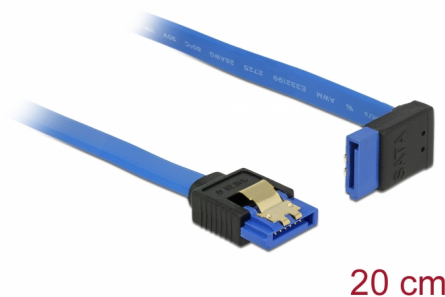

Delock Câble SATA 6 Gb/s femelle droit > SATA femelle coudé vers le haut 20 cm bleu avec attaches en or

Description

Ce câble SATA Delock permet la connexion interne de différents périphériques SATA, tels que des disques durs, des cartes contrôleur ou des mémoires Flash. Il est conforme à la dernière norme et procure un taux de transfert de données jusqu'à 6 Gb/s. Il est rétrocompatible avec les précédentes versions SATA, mais ne peut alors atteindre que leur vitesse de transfert respective. En connectant ce câble à un disque dur, le câble est orienté vers le haut. Les attaches métalliques sur les connecteurs garantissent que le câble s'enclenche en position de manière fiable.

20 cm

N° produit 84995

EAN: 4043619849956

Pays d'origine: China

Emballage: Sac polyvalent à fermeture éclair

Détails techniques

- Connecteur :
 - 1 x SATA 6 Gb/s à 7 broches femelle droit >
 - 1 x SATA 6 Gb/s 7 broches femelle coudé vers le haut
- Débit de données jusqu'à 6 Gb/s
- Rétrocompatible avec SATA 1,5 Go/s et 3 Go/s
- Jauge de câble : 26 AWG
- Couleur : bleu
- Avec attaches métalliques dorées
- Longueur sans connecteur : env. 20 cm

Configuration système requise

- Un port SATA disponible

Contenu de l'emballage

- Câble SATA

General

Spécifications techniques:	SATA 6 Gb/s
----------------------------	-------------

Interface

Connecteur 1:	1 x SATA 6 Gb/s à 7 broches femelle droit
Connecteur 2:	1 x SATA 6 Gb/s 7 broches femelle coudé vers le haut

Technical characteristics

Débit de données:	SATA jusqu'à 6 Go/s
-------------------	---------------------

Physical characteristics

Finition des broches:	plaquées or
Conductor gauge:	26 AWG
Longueur:	20 cm
Couleur:	bleu