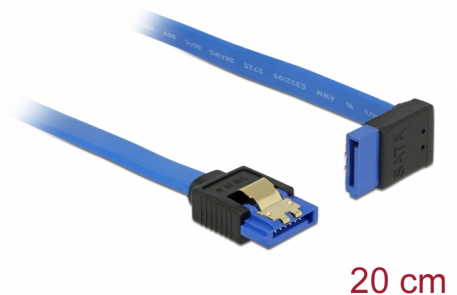

Delock Kabel SATA 6 Gb/s samice přímá > SATA samice pravoúhlá nahoru 20 cm modrý se zlatými sponami

Popis

Tento SATA kabel od Delocku umožňuje interní připojení různých SATA zařízení, např. HDD, karty s řadiči nebo Flash paměti. Vyhovuje poslednímu standardu a poskytuje přenosovou rychlost data ž do 6 Gb/s. Je zpětně kompatibilní s předešlými SATA verzemi, ale pak může dosáhnout pouze příslušné přenosové rychlosti. Při připojování tohoto kabelu k HDD je kabel vyveden nahoru. Kovové spony na konektorech zajišťují, aby kabel spolehlivě zapadl na své místo.

20 cm

Číslo produktu 84995

EAN: 4043619849956

Země původu: China

Balení: Plastová taška se zipem

Technické detaily

- Konektor:
 - 1 x 7 pin SATA 6 Gb/s samice přímý >
 - 1 x 7 pin SATA 6 Gb/s samice pravoúhlý nahoru
- Rychlost přenosu dat až 6 Gb/s
- Zpětně kompatibilní s SATA 1,5 Gb/s, 3 Gb/s
- Průřez kabelu: 26 AWG
- Barva: modrý
- Se zlatým kovovým klipem
- Délka bez konektoru: cca. 20 cm

Systemové požadavky

- Volný SATA port

Obsah balení

- SATA kabel

General

Specifikace:	SATA 6 Gb/s
--------------	-------------

Interface

Konektor 1:	1 x 7 pin SATA 6 Gb/s samice přímý
Konektor 2:	1 x 7 pin SATA 6 Gb/s samice pravouhlý nahoru

Technical characteristics

Rychlost přenosu dat:	SATA až do 6 Gb/s
-----------------------	-------------------

Physical characteristics

Pin s povrchovou úpravou:	pozlacen
Conductor gauge:	26 AWG
Délka:	20 cm
Barva:	modrý