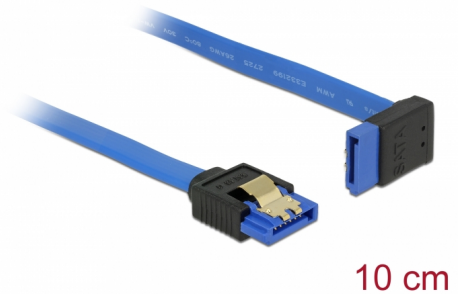

Delock Kabel SATA 6 Gb/s hona rak > SATA hona uppåtvinklad 10 cm blå med guldklämmor

Beskrivning

Denna SATA-kabel från Delock möjliggör intern anslutning av olika SATA-enheter som t.ex. hårddiskar, kontrollkort eller flash-minnen. Den överensstämmer med den senaste standarden och ger en dataöverföringshastighet på upp till 6 GB/s. Den är bakåtkompatibel med tidigare SATA-versioner, men kan då bara nå respektive överföringshastighet. Vid anslutning av denna kabel till en hårddisk kommer kabeln leda uppåt. Metallklämmorna på kontakterna säkerställer att kabeln klickar säkert på plats.

10 cm

Artikelnummer 84994

EAN: 4043619849949

Ursprungsland: China

Paket: Zippåse

Specifikationer

- Anslutning:
 - 1 x 7-stifts SATA 6 Gb/s, hona rak >
 - 1 x 7-stifts SATA 6 Gb/s, hona uppåtvinklad
- Dataöverföringshastighet upp till 6 Gb/s
- Bakåtkompatibel till SATA 1,5 Gb/s och 3 Gb/s
- Sladdstorlek: 26 AWG
- Färg: blå
- Med guldfärgade metallklämmor
- Längd utan kontakt: ca 10 cm

Systemkrav

- En ledig SATA-port

Paketets innehåll

- SATA kabel

General

Specifikationer:	SATA 6 Gb/s
------------------	-------------

Interface

Kontakt 1:	1 x 7-stifts SATA 6 Gb/s, hona rak
Kontakt 2:	1 x 7-stifts SATA 6 Gb/s, hona uppåtvinklad

Technical characteristics

Dataöverföringshastighet:	SATA upp till 6 Gb/s
---------------------------	----------------------

Physical characteristics

Stift slutförda:	guldpläterade
Conductor gauge:	26 AWG
Längd:	10 cm
Färg:	blå