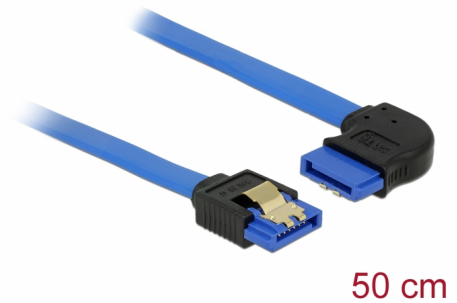

Delock SATA-kábel, 6 Gb/s, hüvely, egyenes > SATA hüvely, jobbra néző csatlakozódugóval, 50 cm, kék arany színű kapcsokkal

Leírás

Ez a Delock SATA-kábel különféle SATA-eszközök, például merevlemezek, vezérlőkártyák vagy Flash-memóriák belső csatlakoztatását teszi lehetővé. A kábel megfelel a legújabb szabvány előírásainak, és akár 6 Gb/s adatátviteli sebességet biztosít. Visszafelé kompatibilis a korábbi SATA-verziókkal, azonban kizárólag az adott átviteli sebességet teszi lehetővé. Ha a kábelt egy merevlemezhez csatlakoztatja, a kábelt jobbra tudja elvezetni. A csatlakozókon lévő fémkapcsoknak köszönhetően a kábel megbízhatóan rögzíthető.

50 cm

Tételszám 84991

EAN: 4043619849918

Származási hely: China

Csomag: Zárható műanyag tasak

Műszaki adatok

- Csatlakozó:
 - 1 x 7 érintkezős SATA 6 Gb/s hüvely egyenes >
 - 1 x 7 érintkezős SATA 6 Gb/s hüvely, jobbra néző csatlakozódugóval
- Akár 6 Gb/s sebességű adatátvitel
- Lefele kompatibilis SATA 1,5 Gb/s és 3 Gb/s
- Kábel vastagsága: 26 AWG
- Szín: kék
- Arany színű fémkapcsok
- Hosszúság csatlakozó nélkül: kb. 50 cm

Rendszerkövetelmények

- Egy szabad SATA csatlakozó

A csomag tartalma

- SATA kábel

General

Műszaki adatok:	SATA 6 Gb/s
-----------------	-------------

Interface

Csatlakozó 1:	1 x 7 érintkezős SATA 6 Gb/s hüvely egyenes
Csatlakozó 2:	1 x 7 érintkezős SATA 6 Gb/s hüvely, jobbra néző csatlakozódugóval

Technical characteristics

Sebességű adatátvitel:	Legfeljebb 6 Gb/s SATA
------------------------	------------------------

Physical characteristics

Tű bevonata:	aranyozott
Conductor gauge:	26 AWG
Hosszúság:	50 cm
Szín:	kék