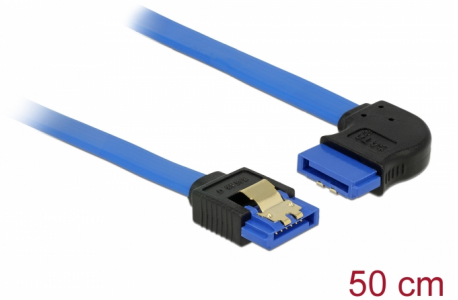

Delock Kabel SATA 6 Gb/s hona rak > SATA hona rätvinklad 50 cm blå med guldklämmor

Beskrivning

Denna SATA-kabel från Delock möjliggör intern anslutning av olika SATA-enheter som t.ex. hårddiskar, kontrollkort eller flash-minnen. Den överensstämmer med den senaste standarden och ger en dataöverföringshastighet på upp till 6 GB/s. Den är bakåtkompatibel med tidigare SATA-versioner, men kan då bara nå respektive överföringshastighet. Vid anslutning av denna kabel till en hårddisk kommer kabeln leda till höger. Metallklämmorna på kontakterna säkerställer att kabeln klickar säkert på plats.

50 cm

Artikelnummer 84991

EAN: 4043619849918

Ursprungsland: China

Paket: Zippåse

Specifikationer

- Anslutning:
 - 1 x 7-stifts SATA 6 Gb/s, hona rak >
 - 1 x 7-stifts SATA 6 Gb/s, hona rätvinklad
- Dataöverföringshastighet upp till 6 Gb/s
- Bakåtkompatibel till SATA 1,5 Gb/s och 3 Gb/s
- Sladdstorlek: 26 AWG
- Färg: blå
- Med guldfärgade metallklämmor
- Längd utan kontakt: ca 50 cm

Systemkrav

- En ledig SATA-port

Paketets innehåll

- SATA kabel

General

Specifikationer:	SATA 6 Gb/s
------------------	-------------

Interface

Kontakt 1:	1 x 7-stifts SATA 6 Gb/s, hona rak
Kontakt 2:	1 x 7-stifts SATA 6 Gb/s, hona rätvinklig

Technical characteristics

Dataöverföringshastighet:	SATA upp till 6 Gb/s
---------------------------	----------------------

Physical characteristics

Stift slutförda:	guldpläterade
Conductor gauge:	26 AWG
Längd:	50 cm
Färg:	blå