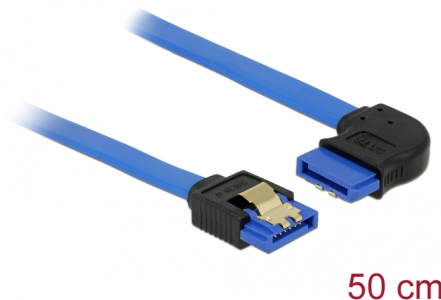

Delock Cablu SATA 6 Gb/s mamă, drept > SATA mamă, în unghi dreapta, 50 cm, albastru cu cleme aurii

Descriere scurta

Acest cablu SATA de la Delock permite conectarea internă a diverselor dispozitive SATA, de exemplu hard diskuri, carduri de controlere sau memorii flash. Acesta este conform cu cel mai recent standard și asigură o viteză de transfer al datelor de până la 6 Gb/s. Este retrocompatibil cu versiunile SATA anterioare, însă în acest cazuri va putea atinge numai viteza de transfer maximă a versiunilor respective. Atunci când conectați acest cablu la un hard disk, cablul va fi orientat către dreapta. Clemele metalice de pe conectori asigură fixarea fiabilă a cablului în poziție.

50 cm

Nr. 84991

EAN: 4043619849918

Țara de origine: China

Pachet: Pungă din plastic
cu închidere tip fermoar

Detalii tehnice

- Conector:
 - 1 x SATA 6 Gb/s 7 pini, mamă, drept >
 - 1 x SATA 6 Gb/s 7 pini, mamă, în unghi dreapta
- Rată de transfer a datelor de până la 6 Gb/s
- Compatibilitate descendentă cu unități SATA la 1,5 Gb/s și la 3 Gb/s
- Grosime cablu: 26 AWG
- Culoare: albastru
- Cu cleme metalice aurii
- Lungime fără conector: ca. 50 cm

Cerinte de sistem

- Un port SATA liber

Pachetul contine

- Cablu SATA

General

Specification:	SATA 6 Gb/s
----------------	-------------

Interface

Conector 1:	1 x SATA 6 Gb/s 7 pini, mamă, drept
Conector 2:	1 x SATA 6 Gb/s 7 pin receptacle right angled

Technical characteristics

Data transfer rate:	SATA up to 6 Gb/s
---------------------	-------------------

Physical characteristics

Pin finishing:	placat cu aur
Conductor gauge:	26 AWG
Lungime:	50 cm
Colour:	albastru