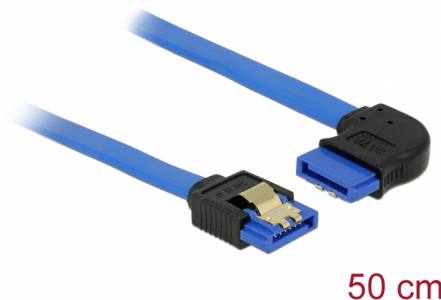

Delock Kabel SATA 6 Gb/s ženski ravni > SATA ženski kutni desni 50 cm plavi sa zlatnim kopčama

Opis

Ovaj Delock SATA kabel omogućuje interno povezivanje različitih SATA uređaja, primjerice HDD pogona, kartica kontrolera ili izbrisive memorije. Usklađen je s najnovijim standardom i pruža brzinu prijenosa podataka do 6 Gb/s. Unatrag je kompatibilan s prethodnim SATA verzijama, ali se u tom slučaju može postići samo odgovarajuća brzina prijenosa. Kod povezivanja ovog kabela na HDD pogon, treba ga položiti s desne strane. Metalne kopče na konektorima osiguravaju pouzdano sjedanje kabela na mjesto.

50 cm

Predmet br. 84991

EAN: 4043619849918

Zemlja podrijetla: China

Pakiranje: Plastična vrećica sa zip zatvaračem

Tehnički podaci

- Priključak:
 - 1 x 7-pinski SATA 6 Gb/s, ženski ravan >
 - 1 x 7-pinski SATA 6 Gb/s, ženski kutni desni
- Brzina prijenosa podataka do 6 Gb/s
- Kompatibilno s SATA 1,5 Gb/s i 3 Gb/s
- Presjek kabela: 26 AWG
- Boja: plava
- Sa zlatnim metalnim kopčama
- Duljina bez konektora: oko. 50 cm

Preduvjeti sustava

- Jedan slobodni SATA priključak

Sadržaj pakiranja

- SATA kabel

General

Tehnički podaci:	SATA 6 Gb/s
------------------	-------------

Interface

Priključak 1:	1 x 7-pinski SATA 6 Gb/s, ženski ravan
Priključak 2:	1 x 7-pinski SATA 6 Gb/s, ženski kutni desni

Technical characteristics

Brzina prijenosa podataka:	SATA do 6 Gb/s
----------------------------	----------------

Physical characteristics

Površinska zaštita kontakata:	pozlaćeni
Conductor gauge:	26 AWG
Duljina:	50 cm
Boja:	plava