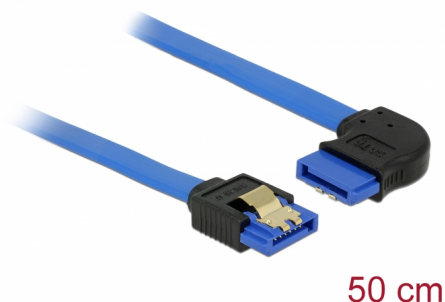

Delock Cavo SATA 6 Gb/s femmina diritto > SATA femmina con angolo verso destra di 50 cm blu con clip dorati

Descrizione

Questo cavo SATA Delock consente il collegamento interno di vari dispositivi SATA, tra cui HDD, schede del controller o memorie Flash. È conforme agli standard più recenti e garantisce una velocità di trasferimento dati fino a 6 Gb/s. È retrocompatibile con precedenti versioni SATA, ma può raggiungere solo la rispettiva velocità di trasferimento. Quando si collega questo cavo ad un HDD, il cavo viene rivolto verso destra. I clip in metallo sui connettori assicurano che il cavo scatti in posizione in modo affidabile.

50 cm

Articolo n. 84991

EAN: 4043619849918

Paese di origine: China

Pacchetto: Sacchetto in plastica con cerniera

Dettagli tecnici

- Connettore:
 - 1 x SATA 6 Gb/s femmina diritto a 7 pin >
 - 1 x SATA 6 Gb/s femmina con angolo verso destra a 7 pin
- Frequenza di trasferimento dati fino a 6 Gb/s
- Retrocompatibile con SATA 1,5 Gb/s e 3 Gb/s
- Sezione dei cavi: 26 AWG
- Colore: blu
- Con clip in metallo dorati
- Lunghezza senza connettore: ca. 50 cm

Requisiti di sistema

- Una porta SATA libera

Contenuto della confezione

- Cavo SATA

General

Specification:	SATA 6 Gb/s
----------------	-------------

Interface

Connettore 1:	1 x SATA 6 Gb/s femmina diritto a 7 pin
Connettore 2:	1 x SATA 6 Gb/s 7 pin receptacle right angled

Technical characteristics

Data transfer rate:	SATA up to 6 Gb/s
---------------------	-------------------

Physical characteristics

Pin finishing:	dorato
Conductor gauge:	26 AWG
Lunghezza:	50 cm
Colour:	blu