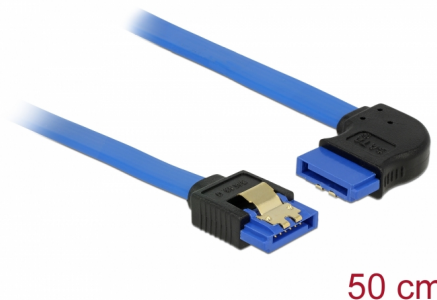

# Delock Καλώδιο SATA 6 Gb/s θηλυκό ευθύ > καλώδιο SATA θηλυκό δεξιά γωνία 50 εκ. μπλε με χρυσά κλιπ

## Περιγραφή

Αυτό το καλώδιο SATA από την Delock καθιστά δυνατή την εσωτερική σύνδεση διαφόρων συσκευών SATA, π.χ. δίσκους HDD, κάρτες ελεγκτών ή μνήμες Flash. Είναι συμβατό με το τελευταίο πρότυπο και προσφέρει ρυθμό μεταφοράς δεδομένων έως 6 Gb/s. Είναι συμβατό με τις προηγούμενες εκδόσεις SATA, αλλά σε αυτή την περίπτωση μπορεί να φτάσει την αντίστοιχη ταχύτητα μεταφοράς. Όταν συνδέετε το καλώδιο αυτό σε ένα δίσκο HDD το καλώδιο θα έχει φορά προς τα δεξιά. Τα μεταλλικά κλιπ στους συνδέσμους διασφαλίζουν ότι το καλώδιο ασφαλίζει σταθερά στη θέση του.

## Προδιαγραφές

- Συνδετήρας:
  - 1 x SATA 6 Gb/s 7 ακροδεκτών, θηλυκό σε ευθεία >
  - 1 x SATA 6 Gb/s 7 ακίδων θηλυκό δεξιά γωνία
- Ρυθμός μεταφοράς δεδομένων της τάξης των 6 Gb/s
- SATA 1,5 Gb/s και 3 Gb/s συμβατό και με το παλαιότερο
- Μετρητής καλωδίου: 26 AWG
- Χρώμα: μπλε
- Με μεταλλικά κλιπ χρυσού χρώματος
- Μήκος χωρίς το σύνδεσμο: περ. 50 cm

## Physical characteristics

Τελείωμα ακίδας:	επιχρυσωμένη
Conductor gauge:	26 AWG
Μήκος:	50 cm
Χρώμα:	μπλε