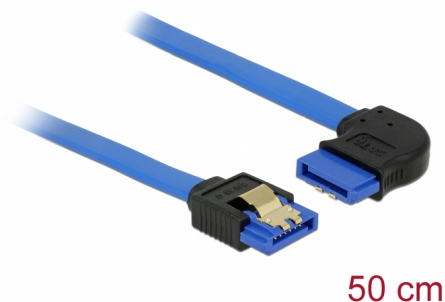

Delock Câble SATA 6 Gb/s femelle droit > SATA femelle coudé à droite 50 cm bleu avec attaches en or

Description

Ce câble SATA Delock permet la connexion interne de différents périphériques SATA, tels que des disques durs, des cartes contrôleur ou des mémoires Flash. Il est conforme à la dernière norme et procure un taux de transfert de données jusqu'à 6 Gb/s. Il est rétrocompatible avec les précédentes versions SATA, mais ne peut alors atteindre que leur vitesse de transfert respective. En connectant ce câble à un disque dur, le câble est orienté vers la droite. Les attaches métalliques sur les connecteurs garantissent que le câble s'enclenche en position de manière fiable.

50 cm

N° produit 84991

EAN: 4043619849918

Pays d'origine: China

Emballage: Sac
polyvalent à fermeture
éclair

Détails techniques

- Connecteur :
 - 1 x SATA 6 Gb/s à 7 broches femelle droit >
 - 1 x SATA 6 Gb/s 7 broches femelle coudé à droite
- Débit de données jusqu'à 6 Gb/s
- Rétrocompatible avec SATA 1,5 Go/s et 3 Go/s
- Jauge de câble : 26 AWG
- Couleur : bleu
- Avec attaches métalliques dorées
- Longueur sans connecteur : env. 50 cm

Configuration système requise

- Un port SATA disponible

Contenu de l'emballage

- Câble SATA

General

Spécifications techniques:	SATA 6 Gb/s
----------------------------	-------------

Interface

Connecteur 1:	1 x SATA 6 Gb/s à 7 broches femelle droit
Connecteur 2:	1 x SATA 6 Gb/s 7 broches femelle coudé à droite

Technical characteristics

Débit de données:	SATA jusqu'à 6 Go/s
-------------------	---------------------

Physical characteristics

Finition des broches:	plaquées or
Conductor gauge:	26 AWG
Longueur:	50 cm
Couleur:	bleu