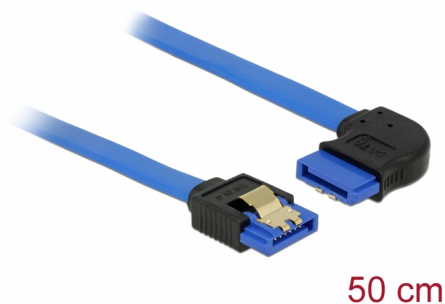

Delock Kabel SATA 6 Gb/s samice přímá > SATA samice pravoúhlý – v pravo 50 cm modrý se zlatými sponami

Popis

Tento SATA kabel od Delocku umožňuje interní připojení různých SATA zařízení, např. HDD, karty s řadiči nebo Flash paměti. Vyhovuje poslednímu standardu a poskytuje přenosovou rychlost data ž do 6 Gb/s. Je zpětně kompatibilní s předešlými SATA verzemi, ale pak může dosáhnout pouze příslušné přenosové rychlosti. Při připojování tohoto kabelu k HDD je kabel vyveden v pravo. Kovové spony na konektorech zajišťují, aby kabel spolehlivě zapadl na své místo.

50 cm

Číslo produktu 84991

EAN: 4043619849918

Země původu: China

Balení: Plastová taška se zipem

Technické detaily

- Konektor:
 - 1 x 7 pin SATA 6 Gb/s samice přímý >
 - 1 x 7 pin SATA 6 Gb/s samice pravoúhlý – v pravo
- Rychlost přenosu dat až 6 Gb/s
- Zpětně kompatibilní s SATA 1,5 Gb/s, 3 Gb/s
- Průřez kabelu: 26 AWG
- Barva: modrý
- Se zlatým kovovým klipem
- Délka bez konektoru: cca. 50 cm

Systemové požadavky

- Volný SATA port

Obsah balení

- SATA kabel

General

Specifikace:	SATA 6 Gb/s
--------------	-------------

Interface

Konektor 1:	1 x 7 pin SATA 6 Gb/s samice přímý
Konektor 2:	1 x 7 pin SATA 6 Gb/s samice pravouhlý – v pravo

Technical characteristics

Rychlost přenosu dat:	SATA až do 6 Gb/s
-----------------------	-------------------

Physical characteristics

Pin s povrchovou úpravou:	pozlacen
Conductor gauge:	26 AWG
Délka:	50 cm
Barva:	modrý