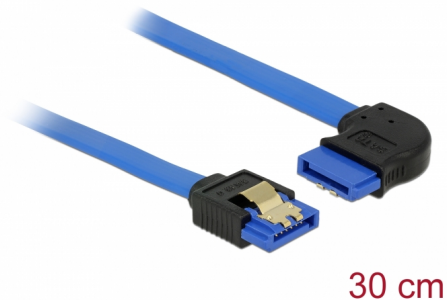

Delock SATA-kábel, 6 Gb/s, hüvely, egyenes > SATA hüvely, jobbra néző csatlakozódugóval, 30 cm, kék arany színű kapcsokkal

Leírás

Ez a Delock SATA-kábel különféle SATA-eszközök, például merevlemezek, vezérlőkártyák vagy Flash-memóriák belső csatlakoztatását teszi lehetővé. A kábel megfelel a legújabb szabvány előírásainak, és akár 6 Gb/s adatátviteli sebességet biztosít. Visszafelé kompatibilis a korábbi SATA-verziókkal, azonban kizárólag az adott átviteli sebességet teszi lehetővé. Ha a kábelt egy merevlemezhez csatlakoztatja, a kábelt jobbra tudja elvezetni. A csatlakozókon lévő fémkapcsoknak köszönhetően a kábel megbízhatóan rögzíthető.

30 cm

Tételszám 84990

EAN: 4043619849901

Származási hely: China

Csomag: Zárható műanyag tasak

Műszaki adatok

- Csatlakozó:
 - 1 x 7 érintkezős SATA 6 Gb/s hüvely egyenes >
 - 1 x 7 érintkezős SATA 6 Gb/s hüvely, jobbra néző csatlakozódugóval
- Akár 6 Gb/s sebességű adatátvitel
- Lefele kompatibilis SATA 1,5 Gb/s és 3 Gb/s
- Kábel vastagsága: 26 AWG
- Szín: kék
- Arany színű fémkapcsok
- Hosszúság csatlakozó nélkül: kb. 30 cm

Rendszerkövetelmények

- Egy szabad SATA csatlakozó

A csomag tartalma

- SATA kábel

General

Műszaki adatok:	SATA 6 Gb/s
-----------------	-------------

Interface

Csatlakozó 1:	1 x 7 érintkezős SATA 6 Gb/s hüvely egyenes
Csatlakozó 2:	1 x 7 érintkezős SATA 6 Gb/s hüvely, jobbra néző csatlakozódugóval

Technical characteristics

Sebességű adatátvitel:	Legfeljebb 6 Gb/s SATA
------------------------	------------------------

Physical characteristics

Tű bevonata:	aranyozott
Conductor gauge:	26 AWG
Hosszúság:	30 cm
Szín:	kék