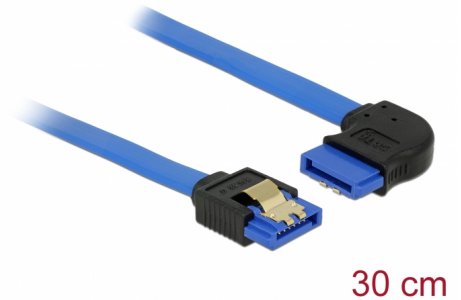

# Delock Kabel SATA 6 Gb/s hona rak > SATA hona rätvinklad 30 cm blå med guldklämmor

## Beskrivning

Denna SATA-kabel från Delock möjliggör intern anslutning av olika SATA-enheter som t.ex. hårddiskar, kontrollkort eller flash-minnen. Den överensstämmer med den senaste standarden och ger en dataöverföringshastighet på upp till 6 GB/s. Den är bakåtkompatibel med tidigare SATA-versioner, men kan då bara nå respektive överföringshastighet. Vid anslutning av denna kabel till en hårddisk kommer kabeln leda till höger. Metallklämmorna på kontakterna säkerställer att kabeln klickar säkert på plats.

## Specifikationer

- Anslutning:
  - 1 x 7-stifts SATA 6 Gb/s, hona rak >
  - 1 x 7-stifts SATA 6 Gb/s, hona rätvinklad
- Dataöverföringshastighet upp till 6 Gb/s
- Bakåtkompatibel till SATA 1,5 Gb/s och 3 Gb/s
- Sladdstorlek: 26 AWG
- Färg: blå
- Med guldfärgade metallklämmor
- Längd utan kontakt: ca 30 cm

## Physical characteristics

Stift slutförda:	guldpläterade
Conductor gauge:	26 AWG
Längd:	30 cm
Färg:	blå