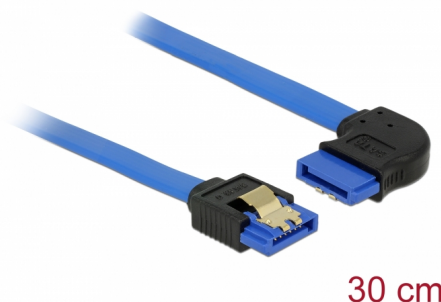

# Delock Przewód SATA 6 Gb/s, żeński, prosty > SATA żeński, kątowe, prawostronne, 30 cm, niebieski ze złotymi zaciskami

## Opis

Ten przewód SATA firmy Delock umożliwia wykonanie wewnętrznego podłączenia różnych urządzeń SATA, np. dysków twardych, kontrolerów lub pamięci Flash. Jest on zgodny z najnowszym standardem i oferuje transfer danych z prędkością do 6 Gb/s. Zapewnia on kompatybilność wsteczną do poprzednich wersji SATA, jednak wtedy może on uzyskać prędkość transferu odpowiednią dla danej wersji. W przypadku podłączenia tego przewodu do dysku twardego zostanie on doprowadzony do prawej strony. Metalowe zaczepty występujące na złączach zapewniają solidne zatrzaśnięcie się przewodu w odpowiednim miejscu.

## Szczegóły techniczne

- Złącze:
  - 1 x 7-pinowe SATA 6 Gb/s żeński proste >
  - 1 x 7-pinowe SATA 6 Gb/s żeński, kątowe, prawostronne
- Szybkość transmisji danych do 6 Gb/s
- Wsteczna zgodność z SATA 1,5 Gb/s, 3 Gb/s
- Rodzaj kabla: 26 AWG
- Kolor: niebieski
- Ze złotymi metalowymi zaczeptami
- Długość bez złączami: ok. 30 cm

## Physical characteristics

Wykończenie pinów:	pozlacane
Conductor gauge:	26 AWG
Długość:	30 cm
Kolor:	niebieski