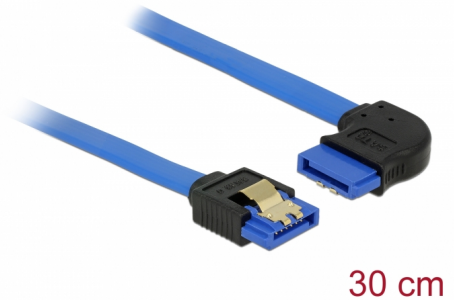

Delock Kabel SATA 6 Gb/s ženski ravni > SATA ženski kutni desni 30 cm plavi sa zlatnim kopčama

Opis

Ovaj Delock SATA kabel omogućuje interno povezivanje različitih SATA uređaja, primjerice HDD pogona, kartica kontrolera ili izbrisive memorije. Usklađen je s najnovijim standardom i pruža brzinu prijenosa podataka do 6 Gb/s. Unatrag je kompatibilan s prethodnim SATA verzijama, ali se u tom slučaju može postići samo odgovarajuća brzina prijenosa. Kod povezivanja ovog kabela na HDD pogon, treba ga položiti s desne strane. Metalne kopče na konektorima osiguravaju pouzdano sjedanje kabela na mjesto.

30 cm

Predmet br. 84990

EAN: 4043619849901

Zemlja podrijetla: China

Pakiranje: Plastična vrećica sa zip zatvaračem

Tehnički podaci

- Priključak:
 - 1 x 7-pinski SATA 6 Gb/s, ženski ravan >
 - 1 x 7-pinski SATA 6 Gb/s, ženski kutni desni
- Brzina prijenosa podataka do 6 Gb/s
- Kompatibilno s SATA 1,5 Gb/s i 3 Gb/s
- Presjek kabela: 26 AWG
- Boja: plava
- Sa zlatnim metalnim kopčama
- Duljina bez konektora: oko. 30 cm

Preduvjeti sustava

- Jedan slobodni SATA priključak

Sadržaj pakiranja

- SATA kabel

General

Tehnički podaci:	SATA 6 Gb/s
------------------	-------------

Interface

Priključak 1:	1 x 7-pinski SATA 6 Gb/s, ženski ravan
Priključak 2:	1 x 7-pinski SATA 6 Gb/s, ženski kutni desni

Technical characteristics

Brzina prijenosa podataka:	SATA do 6 Gb/s
----------------------------	----------------

Physical characteristics

Površinska zaštita kontakata:	pozlaćeni
Conductor gauge:	26 AWG
Duljina:	30 cm
Boja:	plava