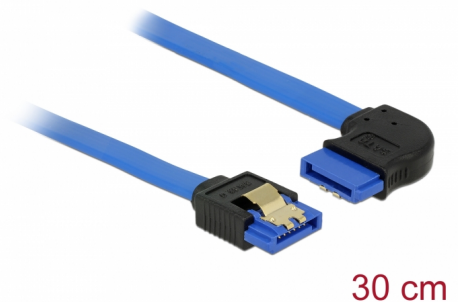

Delock Cavo SATA 6 Gb/s femmina diritto > SATA femmina con angolo verso destra di 30 cm blu con clip dorati

Descrizione

Questo cavo SATA Delock consente il collegamento interno di vari dispositivi SATA, tra cui HDD, schede del controller o memorie Flash. È conforme agli standard più recenti e garantisce una velocità di trasferimento dati fino a 6 Gb/s. È retrocompatibile con precedenti versioni SATA, ma può raggiungere solo la rispettiva velocità di trasferimento. Quando si collega questo cavo ad un HDD, il cavo viene rivolto verso destra. I clip in metallo sui connettori assicurano che il cavo scatti in posizione in modo affidabile.

Articolo n. 84990

EAN: 4043619849901

Paese di origine: China

Pacchetto: Sacchetto in plastica con cerniera

Dettagli tecnici

- Connettore:
 - 1 x SATA 6 Gb/s femmina diritto a 7 pin >
 - 1 x SATA 6 Gb/s femmina con angolo verso destra a 7 pin
- Frequenza di trasferimento dati fino a 6 Gb/s
- Retrocompatibile con SATA 1,5 Gb/s e 3 Gb/s
- Sezione dei cavi: 26 AWG
- Colore: blu
- Con clip in metallo dorati
- Lunghezza senza connettore: ca. 30 cm

Requisiti di sistema

- Una porta SATA libera

Contenuto della confezione

- Cavo SATA

General

Specification:	SATA 6 Gb/s
----------------	-------------

Interface

Connettore 1:	1 x SATA 6 Gb/s femmina diritto a 7 pin
Connettore 2:	1 x SATA 6 Gb/s 7 pin receptacle right angled

Technical characteristics

Data transfer rate:	SATA up to 6 Gb/s
---------------------	-------------------

Physical characteristics

Pin finishing:	dorato
Conductor gauge:	26 AWG
Lunghezza:	30 cm
Colour:	blu