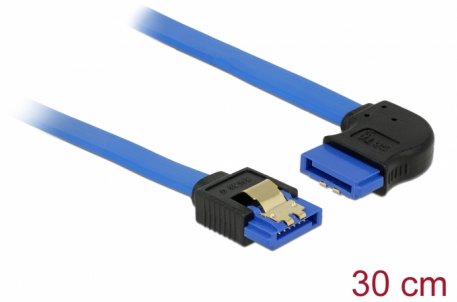

Delock Καλώδιο SATA 6 Gb/s θηλυκό ευθύ > καλώδιο SATA θηλυκό δεξιά γωνία 30 εκ. μπλε με χρυσά κλιπ

Περιγραφή

Αυτό το καλώδιο SATA από την Delock καθιστά δυνατή την εσωτερική σύνδεση διαφόρων συσκευών SATA, π.χ. δίσκους HDD, κάρτες ελεγκτών ή μνήμες Flash. Είναι συμβατό με το τελευταίο πρότυπο και προσφέρει ρυθμό μεταφοράς δεδομένων έως 6 Gb/s. Είναι συμβατό με τις προηγούμενες εκδόσεις SATA, αλλά σε αυτή την περίπτωση μπορεί να φτάσει την αντίστοιχη ταχύτητα μεταφοράς. Όταν συνδέετε το καλώδιο αυτό σε ένα δίσκο HDD το καλώδιο θα έχει φορά προς τα δεξιά. Τα μεταλλικά κλιπ στους συνδέσμους διασφαλίζουν ότι το καλώδιο ασφαλίζει σταθερά στη θέση του.

30 cm

Αρ. προϊόντος 84990

EAN: 4043619849901

Χώρα προέλευσης: China

Συσκευασία: Τσαντάκι με φερμουάρ

Προδιαγραφές

- Συνδετήρας:
 - 1 x SATA 6 Gb/s 7 ακροδεκτών, θηλυκό σε ευθεία >
 - 1 x SATA 6 Gb/s 7 ακίδων θηλυκό δεξιά γωνία
- Ρυθμός μεταφοράς δεδομένων της τάξης των 6 Gb/s
- SATA 1,5 Gb/s και 3 Gb/s συμβατό και με το παλαιότερο
- Μετρητής καλωδίου: 26 AWG
- Χρώμα: μπλε
- Με μεταλλικά κλιπ χρυσού χρώματος
- Μήκος χωρίς το σύνδεσμο: περ. 30 cm

Απαιτήσεις συστήματος

- Μία ελεύθερη θύρα SATA

Περιεχόμενα συσκευασίας

- Καλώδιο SATA

General

Προδιαγραφές:	SATA 6 Gb/s
---------------	-------------

Interface

Συνδετήρας 1:	1 x SATA 6 Gb/s 7 ακροδεκτών, θηλυκό σε ευθεία
Συνδετήρας 2:	1 x SATA 6 Gb/s 7 ακίδων θηλυκό δεξιά γωνία

Technical characteristics

Ρυθμός μεταφοράς δεδομένων:	SATA έως 6 Gb/s
-----------------------------	-----------------

Physical characteristics

Τελείωμα ακίδας:	επιχρυσωμένη
Conductor gauge:	26 AWG
Μήκος:	30 cm
Χρώμα:	μπλε