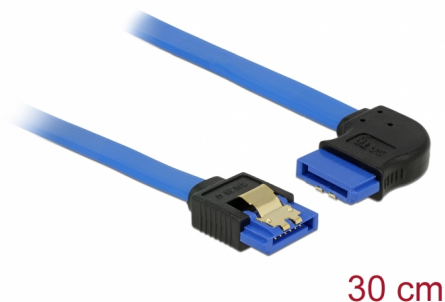

# Delock Câble SATA 6 Gb/s femelle droit > SATA femelle coudé à droite 30 cm bleu avec attaches en or

## Description

Ce câble SATA Delock permet la connexion interne de différents périphériques SATA, tels que des disques durs, des cartes contrôleur ou des mémoires Flash. Il est conforme à la dernière norme et procure un taux de transfert de données jusqu'à 6 Gb/s. Il est rétrocompatible avec les précédentes versions SATA, mais ne peut alors atteindre que leur vitesse de transfert respective. En connectant ce câble à un disque dur, le câble est orienté vers la droite. Les attaches métalliques sur les connecteurs garantissent que le câble s'enclenche en position de manière fiable.

## Détails techniques

- Connecteur :
  - 1 x SATA 6 Gb/s à 7 broches femelle droit >
  - 1 x SATA 6 Gb/s 7 broches femelle coudé à droite
- Débit de données jusqu'à 6 Gb/s
- Rétrocompatible avec SATA 1,5 Go/s et 3 Go/s
- Jauge de câble : 26 AWG
- Couleur : bleu
- Avec attaches métalliques dorées
- Longueur sans connecteur : env. 30 cm

## Physical characteristics

Finition des broches:	plaquées or
Conductor gauge:	26 AWG
Longueur:	30 cm
Couleur:	bleu