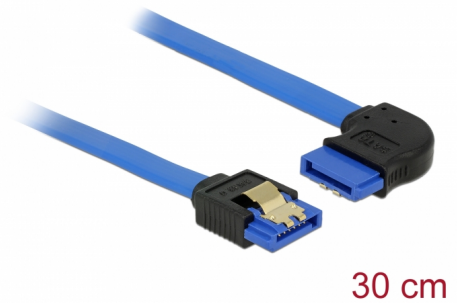

# Delock Cable SATA 6 Gb/s hembra directo > SATA hembra acodado a la derecha de 30 cm azul con broches dorados

## Descripción

Este cable SATA de Delock permite la conexión interna de varios dispositivos SATA como, por ejemplo, unidades de disco duro, tarjetas controladoras o memorias Flash. Cumple la normativa más reciente y proporciona una velocidad de transferencia de datos de hasta 6 Gb/s. Es compatible con las anteriores versiones de SATA. Con dichas versiones, solo puede alcanzar la velocidad de transferencia correspondiente. Cuando conecte este cable a una unidad de disco duro, el cable se colocará hacia la derecha. Los enganches metálicos de los conectores garantizan que el cable se fijará en su posición de forma segura mediante el sonido de un clic.

## Detalles técnicos

- Conector:
  - 1 x SATA 6 Gb/s de 7 contactos hembra recto >
  - 1 x SATA 6 Gb/s de 7 contactos hembra acodado a la derecha
- Velocidades de transferencias de datos de hasta 6 Gb/s
- Compatible con SATA 1,5 Gb/s y 3 Gb/s
- Valor normalizado del cable: 26 AWG
- Color: azul
- Con broches metálicos dorados coloreados
- Longitud sin conector: aprox. 30 cm

## Physical characteristics

Acabado de los pines:	chapado en oro
Conductor gauge:	26 AWG
Longitud:	30 cm
Color:	azul