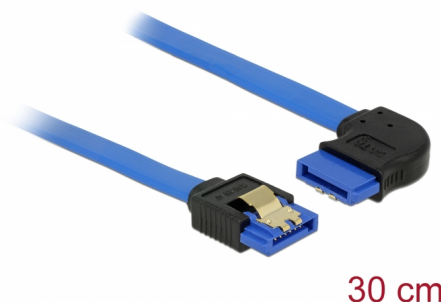

Delock Kabel SATA 6 Gb/s samice přímá > SATA samice pravoúhlý – v pravo 30 cm modrý se zlatými sponami

Popis

Tento SATA kabel od Delocku umožňuje interní připojení různých SATA zařízení, např. HDD, karty s řadiči nebo Flash paměti. Vyhovuje poslednímu standardu a poskytuje přenosovou rychlost data ž do 6 Gb/s. Je zpětně kompatibilní s předešlými SATA verzemi, ale pak může dosáhnout pouze příslušné přenosové rychlosti. Při připojování tohoto kabelu k HDD je kabel vyveden v pravo. Kovové spony na konektorech zajišťují, aby kabel spolehlivě zapadl na své místo.

30 cm

Číslo produktu 84990

EAN: 4043619849901

Země původu: China

Balení: Plastová taška se zipem

Technické detaily

- Konektor:
 - 1 x 7 pin SATA 6 Gb/s samice přímý >
 - 1 x 7 pin SATA 6 Gb/s samice pravoúhlý – v pravo
- Rychlost přenosu dat až 6 Gb/s
- Zpětně kompatibilní s SATA 1,5 Gb/s, 3 Gb/s
- Průřez kabelu: 26 AWG
- Barva: modrý
- Se zlatým kovovým klipem
- Délka bez konektoru: cca. 30 cm

Systémové požadavky

- Volný SATA port

Obsah balení

- SATA kabel

General

Specifikace:	SATA 6 Gb/s
--------------	-------------

Interface

Konektor 1:	1 x 7 pin SATA 6 Gb/s samice přímý
Konektor 2:	1 x 7 pin SATA 6 Gb/s samice pravouhlý – v pravo

Technical characteristics

Rychlost přenosu dat:	SATA až do 6 Gb/s
-----------------------	-------------------

Physical characteristics

Pin s povrchovou úpravou:	pozlacen
Conductor gauge:	26 AWG
Délka:	30 cm
Barva:	modrý