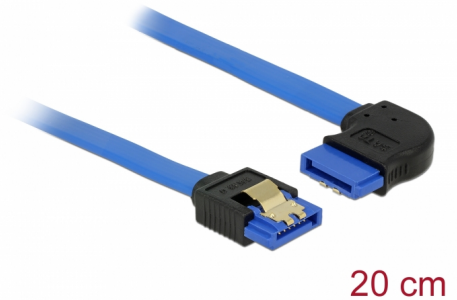

Delock Καλώδιο SATA 6 Gb/s θηλυκό ευθύ > καλώδιο SATA θηλυκό δεξιά γωνία 20 εκ. μπλε με χρυσά κλιπ

Περιγραφή

Αυτό το καλώδιο SATA από την Delock καθιστά δυνατή την εσωτερική σύνδεση διαφόρων συσκευών SATA, π.χ. δίσκους HDD, κάρτες ελεγκτών ή μνήμες Flash. Είναι συμβατό με το τελευταίο πρότυπο και προσφέρει ρυθμό μεταφοράς δεδομένων έως 6 Gb/s. Είναι συμβατό με τις προηγούμενες εκδόσεις SATA, αλλά σε αυτή την περίπτωση μπορεί να φτάσει την αντίστοιχη ταχύτητα μεταφοράς. Όταν συνδέετε το καλώδιο αυτό σε ένα δίσκο HDD το καλώδιο θα έχει φορά προς τα δεξιά. Τα μεταλλικά κλιπ στους συνδέσμους διασφαλίζουν ότι το καλώδιο ασφαλίζει σταθερά στη θέση του.

20 cm

Αρ. προϊόντος 84989

EAN: 4043619849895

Χώρα προέλευσης: China

Συσκευασία: Τσαντάκι με φερμουάρ

Προδιαγραφές

- Συνδετήρας:
 - 1 x SATA 6 Gb/s 7 ακροδεκτών, θηλυκό σε ευθεία >
 - 1 x SATA 6 Gb/s 7 ακίδων θηλυκό δεξιά γωνία
- Ρυθμός μεταφοράς δεδομένων της τάξης των 6 Gb/s
- SATA 1,5 Gb/s και 3 Gb/s συμβατό και με το παλαιότερο
- Μετρητής καλωδίου: 26 AWG
- Χρώμα: μπλε
- Με μεταλλικά κλιπ χρυσού χρώματος
- Μήκος χωρίς το σύνδεσμο: περ. 20 cm

Απαιτήσεις συστήματος

- Μία ελεύθερη θύρα SATA

Περιεχόμενα συσκευασίας

- Καλώδιο SATA

General

Προδιαγραφές:	SATA 6 Gb/s
---------------	-------------

Interface

Συνδετήρας 1:	1 x SATA 6 Gb/s 7 ακροδεκτών, θηλυκό σε ευθεία
Συνδετήρας 2:	1 x SATA 6 Gb/s 7 ακίδων θηλυκό δεξιά γωνία

Technical characteristics

Ρυθμός μεταφοράς δεδομένων:	SATA έως 6 Gb/s
-----------------------------	-----------------

Physical characteristics

Τελείωμα ακίδας:	επιχρυσωμένη
Conductor gauge:	26 AWG
Μήκος:	20 cm
Χρώμα:	μπλε