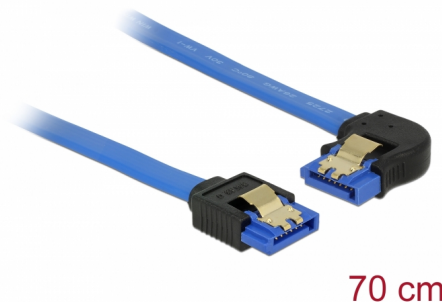

Delock Cablu SATA 6 Gb/s mamă, drept > SATA mamă, în unghi stânga, 70 cm, albastru cu cleme aurii

Descriere scurta

Acest cablu SATA de la Delock permite conectarea internă a diverselor dispozitive SATA, de exemplu hard diskuri, carduri de controlere sau memorii flash. Acesta este conform cu cel mai recent standard și asigură o viteză de transfer al datelor de până la 6 Gb/s. Este retrocompatibil cu versiunile SATA anterioare, însă în acest cazuri va putea atinge numai viteza de transfer maximă a versiunilor respective. Atunci când conectați acest cablu la un hard disk, cablul va fi orientat către stânga. Clemele metalice de pe conectori asigură fixarea fiabilă a cablului în poziție.

70 cm

Nr. 84986

EAN: 4043619849864

Țara de origine: China

Pachet: Pungă din plastic
cu închidere tip fermoar

Detalii tehnice

- Conector:
 - 1 x SATA 6 Gb/s 7 pini, mamă, drept >
 - 1 x SATA 6 Gb/s 7 pini, mamă, în unghi stânga
- Rată de transfer a datelor de până la 6 Gb/s
- Compatibilitate descendentă cu unități SATA la 1,5 Gb/s și la 3 Gb/s
- Grosime cablu: 26 AWG
- Culoare: albastru
- Cu cleme metalice aurii
- Lungime fără conector: ca. 70 cm

Cerinte de sistem

- Un port SATA liber

Pachetul contine

- Cablu SATA

General

Specification:	SATA 6 Gb/s
----------------	-------------

Interface

Conector 1:	1 x SATA 6 Gb/s 7 pini, mamă, drept
Conector 2:	1 x SATA 6 Gb/s 7 pin receptacle left angled

Technical characteristics

Data transfer rate:	SATA up to 6 Gb/s
---------------------	-------------------

Physical characteristics

Pin finishing:	placat cu aur
Conductor gauge:	26 AWG
Lungime:	70 cm
Colour:	albastru