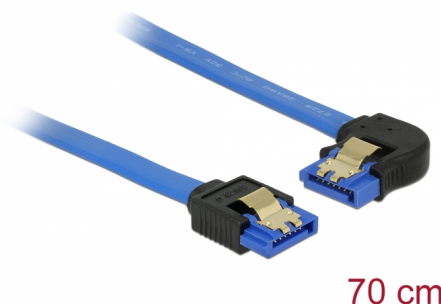

# Delock Przewód SATA 6 Gb/s, żeński, prosty > SATA żeński, kątowe, lewostronne, 70 cm, niebieski ze złotymi zaciskami

## Opis

Ten przewód SATA firmy Delock umożliwia wykonanie wewnętrznego podłączenia różnych urządzeń SATA, np. dysków twardych, kontrolerów lub pamięci Flash. Jest on zgodny z najnowszym standardem i oferuje transfer danych z prędkością do 6 Gb/s. Zapewnia on kompatybilność wsteczną do poprzednich wersji SATA, jednak wtedy może on uzyskać prędkość transferu odpowiednią dla danej wersji. W przypadku podłączenia tego przewodu do dysku twardego zostanie on doprowadzony z lewej strony. Metalowe zaczepty występujące na złączach zapewniają solidne zatrzaśnięcie się przewodu w odpowiednim miejscu.

## Szczegóły techniczne

- Złącze:
  - 1 x 7-pinowe SATA 6 Gb/s żeński proste >
  - 1 x 7-pinowe SATA 6 Gb/s żeński, kątowe, lewostronne
- Szybkość transmisji danych do 6 Gb/s
- Wsteczna zgodność z SATA 1,5 Gb/s, 3 Gb/s
- Rodzaj kabla: 26 AWG
- Kolor: niebieski
- Ze złotymi metalowymi zaczeptami
- Długość bez złączami: ok. 70 cm

## Physical characteristics

Wykończenie pinów:	pozlacane
Conductor gauge:	26 AWG
Długość:	70 cm
Kolor:	niebieski