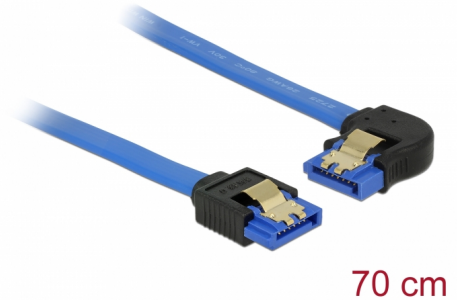

Delock Kabel SATA 6 Gb/s ženski ravni > SATA ženski kutni lijevi 70 cm plavi sa zlatnim kopčama

Opis

Ovaj Delock SATA kabel omogućuje interno povezivanje različitih SATA uređaja, primjerice HDD pogona, kartica kontrolera ili izbrisive memorije. Usklađen je s najnovijim standardom i pruža brzinu prijenosa podataka do 6 Gb/s. Unatrag je kompatibilan s prethodnim SATA verzijama, ali se u tom slučaju može postići samo odgovarajuća brzina prijenosa. Kod povezivanja ovog kabela na HDD pogon, treba ga položiti s lijeve strane. Metalne kopče na konektorima osiguravaju pouzdano sjedanje kabela na mjesto.

Predmet br. 84986

EAN: 4043619849864

Zemlja podrijetla: China

Pakiranje: Plastična vrećica sa zip zatvaračem

Tehnički podaci

- Priključak:
 - 1 x 7-pinski SATA 6 Gb/s, ženski ravan >
 - 1 x 7-pinski SATA 6 Gb/s, ženski kutni lijevi
- Brzina prijenosa podataka do 6 Gb/s
- Kompatibilno s SATA 1,5 Gb/s i 3 Gb/s
- Presjek kabela: 26 AWG
- Boja: plava
- Sa zlatnim metalnim kopčama
- Duljina bez konektora: oko. 70 cm

Preduvjeti sustava

- Jedan slobodni SATA priključak

Sadržaj pakiranja

- SATA kabel

General

Tehnički podaci:	SATA 6 Gb/s
------------------	-------------

Interface

Priključak 1:	1 x 7-pinski SATA 6 Gb/s, ženski ravan
Priključak 2:	1 x 7-pinski SATA 6 Gb/s, ženski kutni lijevi

Technical characteristics

Brzina prijenosa podataka:	SATA do 6 Gb/s
----------------------------	----------------

Physical characteristics

Površinska zaštita kontakata:	pozlaćeni
Conductor gauge:	26 AWG
Duljina:	70 cm
Boja:	plava