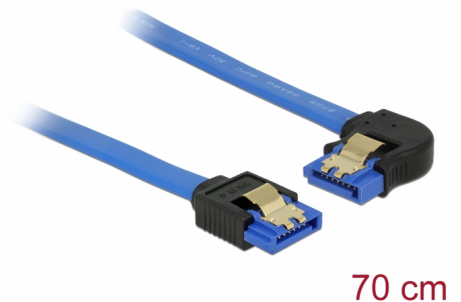

Delock Cavo SATA 6 Gb/s femmina diritto > SATA femmina con angolo verso sinistra di 70 cm blu con clip dorati

Descrizione

Questo cavo SATA Delock consente il collegamento interno di vari dispositivi SATA, tra cui HDD, schede del controller o memorie Flash. È conforme agli standard più recenti e garantisce una velocità di trasferimento dati fino a 6 Gb/s. È retrocompatibile con precedenti versioni SATA, ma può raggiungere solo la rispettiva velocità di trasferimento. Quando si collega questo cavo ad un HDD, il cavo viene rivolto verso sinistra. I clip in metallo sui connettori assicurano che il cavo scatti in posizione in modo affidabile.

70 cm

Articolo n. 84986

EAN: 4043619849864

Paese di origine: China

Pacchetto: Sacchetto in plastica con cerniera

Dettagli tecnici

- Connettore:
 - 1 x SATA 6 Gb/s femmina diritto a 7 pin >
 - 1 x SATA 6 Gb/s femmina con angolo verso sinistra a 7 pin
- Frequenza di trasferimento dati fino a 6 Gb/s
- Retrocompatibile con SATA 1,5 Gb/s e 3 Gb/s
- Sezione dei cavi: 26 AWG
- Colore: blu
- Con clip in metallo dorati
- Lunghezza senza connettore: ca. 70 cm

Requisiti di sistema

- Una porta SATA libera

Contenuto della confezione

- Cavo SATA

General

Specification:	SATA 6 Gb/s
----------------	-------------

Interface

Connettore 1:	1 x SATA 6 Gb/s femmina diritto a 7 pin
Connettore 2:	1 x SATA 6 Gb/s 7 pin receptacle left angled

Technical characteristics

Data transfer rate:	SATA up to 6 Gb/s
---------------------	-------------------

Physical characteristics

Pin finishing:	dorato
Conductor gauge:	26 AWG
Lunghezza:	70 cm
Colour:	blu