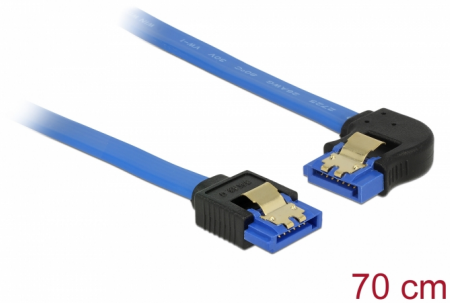

Delock Kabel SATA 6 Gb/s Buchse gerade > SATA Buchse links gewinkelt 70 cm blau mit Goldclips

Beschreibung

Dieses SATA Kabel von Delock dient dem internen Anschluss verschiedener SATA Geräte, wie z. B. Festplatten, Controller Karten oder auch Flash Speicher. Es entspricht dem neuesten Standard und unterstützt eine Datentransferrate von bis zu 6 Gb/s und ist abwärtskompatibel zu den vorherigen SATA Versionen, wobei hier nur die jeweilige Transferrate erreicht werden kann. Beim Anschließen einer Festplatte wird das SATA Kabel nach links weg geführt. Zusätzliches Einrasten beim Anschließen des Kabels wird durch die Metallclips an den Konnektoren ermöglicht.

70 cm

Artikel-Nr. 84986

EAN: 4043619849864

Ursprungsland: China

Verpackung:
Wiederverschließbare
Tüte

Technische Daten

- Anschlüsse:
 - 1 x SATA 6 Gb/s 7 Pin Buchse gerade >
 - 1 x SATA 6 Gb/s 7 Pin Buchse links gewinkelt
- Datentransferrate bis zu 6 Gb/s
- Abwärtskompatibel zu SATA 1,5 Gb/s und 3 Gb/s
- Drahtquerschnitt: 26 AWG
- Farbe: blau
- Mit goldfarbenem Metallclip
- Länge ohne Anschlüsse: ca. 70 cm

Systemvoraussetzungen

- Ein freier SATA Port

Packungsinhalt

- SATA Kabel

Allgemein

Spezifikation:	SATA 6 Gb/s
----------------	-------------

Schnittstelle

Anschluss 1:	1 x SATA 6 Gb/s 7 Pin Buchse gerade
Anschluss 2:	1 x SATA 6 Gb/s 7 Pin Buchse links gewinkelt

Technische Eigenschaften

Datentransferrate:	SATA bis zu 6 Gb/s
--------------------	--------------------

Physikalische Eigenschaften

Kontaktveredelung:	goldbeschichtet
Leiterquerschnitt:	26 AWG
Länge:	70 cm
Farbe:	blau