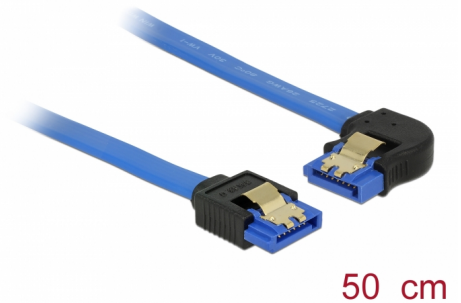

Delock Kabel SATA 6 Gb/s hona rak > SATA hona vänstervinklad 50 cm blå med guldklämmor

Beskrivning

Denna SATA-kabel från Delock möjliggör intern anslutning av olika SATA-enheter som t.ex. hårddiskar, kontrollkort eller flash-minnen. Den överensstämmer med den senaste standarden och ger en dataöverföringshastighet på upp till 6 GB/s. Den är bakåtkompatibel med tidigare SATA-versioner, men kan då bara nå respektive överföringshastighet. Vid anslutning av denna kabel till en hårddisk kommer kabeln leda till vänster. Metallklämmorna på kontakterna säkerställer att kabeln klickar säkert på plats.

50 cm

Artikelnummer 84985

EAN: 4043619849857

Ursprungsland: China

Paket: Zippåse

Specifikationer

- Anslutning:
 - 1 x 7-stifts SATA 6 Gb/s, hona rak >
 - 1 x 7-stifts SATA 6 Gb/s, hona vänstervinklad
- Dataöverföringshastighet upp till 6 Gb/s
- Bakåtkompatibel till SATA 1,5 Gb/s och 3 Gb/s
- Sladdstorlek: 26 AWG
- Färg: blå
- Med guldfärgade metallklämmor
- Längd utan kontakt: ca 50 cm

Systemkrav

- En ledig SATA-port

Paketets innehåll

- SATA kabel

General

Specifikationer:	SATA 6 Gb/s
------------------	-------------

Interface

Kontakt 1:	1 x 7-stifts SATA 6 Gb/s, hona rak
Kontakt 2:	1 x 7-stifts SATA 6 Gb/s, hona vänstervinklad

Technical characteristics

Dataöverföringshastighet:	SATA upp till 6 Gb/s
---------------------------	----------------------

Physical characteristics

Stift slutförda:	guldpläterade
Conductor gauge:	26 AWG
Längd:	50 cm
Färg:	blå