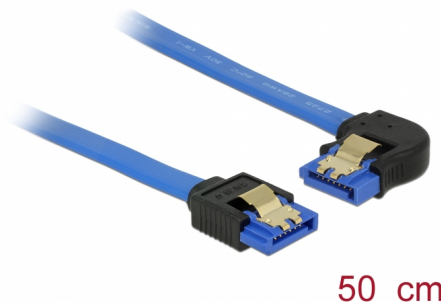

# Delock Cablu SATA 6 Gb/s mamă, drept > SATA mamă, în unghi stânga, 50 cm, albastru cu cleme aurii

## Descriere scurta

Acest cablu SATA de la Delock permite conectarea internă a diverselor dispozitive SATA, de exemplu hard diskuri, carduri de controlere sau memorii flash. Acesta este conform cu cel mai recent standard și asigură o viteză de transfer al datelor de până la 6 Gb/s. Este retrocompatibil cu versiunile SATA anterioare, însă în acest cazuri va putea atinge numai viteza de transfer maximă a versiunilor respective. Atunci când conectați acest cablu la un hard disk, cablul va fi orientat către stânga. Clemele metalice de pe conectori asigură fixarea fiabilă a cablului în poziție.

## Detalii tehnice

- Conector:
  - 1 x SATA 6 Gb/s 7 pini, mamă, drept >
  - 1 x SATA 6 Gb/s 7 pini, mamă, în unghi stânga
- Rată de transfer a datelor de până la 6 Gb/s
- Compatibilitate descendentă cu unități SATA la 1,5 Gb/s și la 3 Gb/s
- Grosime cablu: 26 AWG
- Culoare: albastru
- Cu cleme metalice aurii
- Lungime fără conector: ca. 50 cm

## Physical characteristics

Pin finishing:	placat cu aur
Conductor gauge:	26 AWG
Lungime:	50 cm
Colour:	albastru